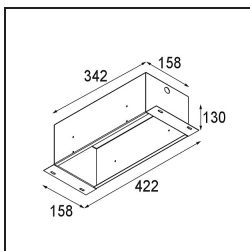

Installatie Accessoires

- 12534009 Mini-Multiple Trimless Mounting Bracket White Structure

■ **10460730** Plaster Kit Trimless 338x133 - 311x106 3x

■ **10440730** Installation Housing 342x158x130

■ Kies een vereist accessoire