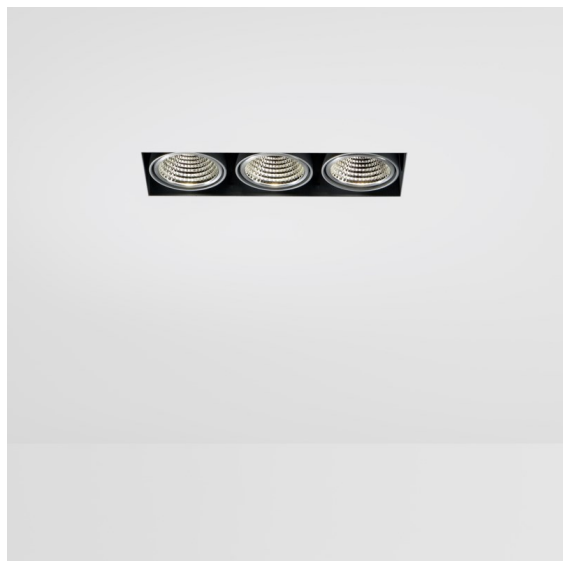

Mini-Multiple Smart Ring Recessed Trimless Adjustable 3x LED 4000K DE White Structure

Specificaties

Materiaal	12537209
Type Lichtbron	LED
LED type	BRIDGELUX V8G8
LED technologie	Led-COB
CRI	Min. 90
Kleurtemperatuur	4000K
Levensduur	L90B10 bij 50.000 Uur
Lamp inbegrepen	Ja
Aantal Lichtbronnen	3
CIE-fluxcode	100 100 100 100 95
Binning (SDCM)	2
Lichtrichting	Omlaag
Optisch	Reflector
Ingangsspanning	Aandrijving Gelijkstroom Vereist
Elektriciteitsklasse	III
IP-klasse	20
Gloeidraadtest (°C)	960
Binnen/Buiten	Binnen
Toepassing	Plafond, Wand
Montage	Inbouw
Inbouwopening (mm)	L 312 W 107
Montagediepte (mm)	120,0
Verstelbaarheid	V -35°/+35°
Afstand tot Verlicht Voorwerp (m)	0,1
Primaire Kleur & Primaire Afwerking	Wit, Structuur
Brutogewicht (g)	1630,0
Stroom driver (mA)	350 500
Min. forward voltage (Vf)	13,2 13,7
Max. forward voltage (Vf)	15,0 15,4
Connected load (W)	5,0 7,2
Lumenoutput per lampunit (lm)	599 753
Efficiëntie (lm/W)	120 105
UGR	14 15

Twintig jaar na de lancering is Mini-Multiple nog steeds een veelgevraagde reeks spots en één van onze paradepaardjes in onze portfolio met architecturale verlichting. De stijlvolle technologie komt mooi tot zijn recht en maakt van Mini-Multiple jouw bondgenoot in zowel minimalistische als industrieel-chique opstellingen.