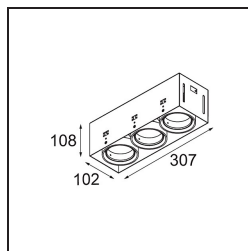

Mini-Multiple Smart Ring Recessed Trimless Adjustable 3x LED 4000K DE White Structure

Specificaties

Materiaal	12537209
Type Lichtbron	LED
LED type	BRIDGELUX V8G8
LED technologie	Led-COB
CRI	Min. 90
Kleurtemperatuur	4000K
Levensduur	L90B10 bij 50.000 Uur
Lamp inbegrepen	Ja
Aantal Lichtbronnen	3
CIE-fluxcode	100 100 100 100 95
Binning (SDCM)	2
Lichtrichting	Omlaag
Optisch	Reflector
Ingangsspanning	Aandrijving Gelijkstroom Vereist
Elektriciteitsklasse	III
IP-klasse	20
Gloeidraadtest (°C)	960
Binnen/Buiten	Binnen
Toepassing	Plafond, Wand
Montage	Inbouw
Inbouwopening (mm)	L 312 W 107
Montagediepte (mm)	120,0
Verstelbaarheid	V -35°/+35°
Afstand tot Verlicht Voorwerp (m)	0,1
Primaire Kleur & Primaire Afwerking	Wit, Structuur
Brutogewicht (g)	1630,0
Stroom driver (mA)	350 500
Min. forward voltage (Vf)	13,2 13,7
Max. forward voltage (Vf)	15,0 15,4
Connected load (W)	5,0 7,2
Lumenoutput per lampunit (lm)	599 753
Efficiëntie (lm/W)	120 105
UGR	14 15