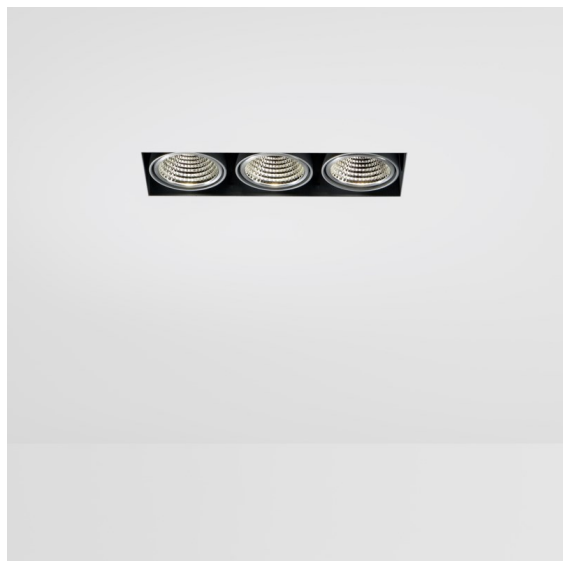

Mini-Multiple Smart Ring Recessed Trimless Adjustable 3x LED 4000K DE White Structure

A vent'anni dal suo lancio, Mini-Multiple è ancora una serie di spot molto ricercata e una delle soluzioni di punta del nostro portafoglio di illuminazione architeturale. L'elegante tecnologia in bella mostra fa di Mini-Multiple il tuo alleato per ambienti minimalisti e industrial-chic.

Specifications

Materiale	12537209
Tipo di Sorgente	LED
Tipologia LED	BRIDGELUX V8G8
Tecnologie LED	COB
CRI	Min. 90
Temperatura di colore della luce	4000K
Vita utile	L90B10 @50.000 ore
Lampadina inclusa	Sì
Numero di fonte luminosa	3
Codice di flusso CIE	100 100 100 100 95
Binning (SDCM)	2
Direzione della luce	Diretta
Ottiche	Riflettore
Volt in ingresso	Necessario driver a corrente costante
Classificazione elettrica	III
Grado IP	20
Test filo a caldo (°C)	960
Interno/Esterno	Interno
Applicazione	Soffitto, Parete
Montaggio	Incassato
Foro d'incasso (mm)	L 312 W 107
Profondità di montaggio (mm)	120,0
Orientabilità	V -35°/+35°
Distanza dall'oggetto illuminato (m)	0,1
Colore primario & Finitura primaria	Bianco, Strutturata
Peso lordo (g)	1630,0
Corrente di azionamento (mA)	350 500
Min. forward voltage (Vf)	13,2 13,7
Max. forward voltage (Vf)	15,0 15,4
Connected load (W)	5,0 7,2
Flusso luminoso per lampade (lm)	599 753
Efficienza (lm/W)	120 105
Livello abbagliamento	14 15