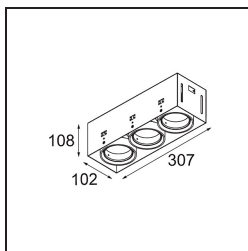

Specifications

Materiale	12537209
Tipo di Sorgente	LED
Tipologia LED	BRIDGELUX V8G8
Tecnologie LED	COB
CRI	Min. 90
Temperatura di colore della luce	4000K
Vita utile	L90B10 @50.000 ore
Lampadina inclusa	Sì
Numero di fonte luminosa	3
Codice di flusso CIE	100 100 100 100 95
Binning (SDCM)	2
Direzione della luce	Diretta
Ottiche	Riflettore
Volt in ingresso	Necessario driver a corrente costante
Classificazione elettrica	III
Grado IP	20
Test filo a caldo (°C)	960
Interno/Esterno	Interno
Applicazione	Soffitto, Parete
Montaggio	Incassato
Foro d'incasso (mm)	L 312 W 107
Profondità di montaggio (mm)	120,0
Orientabilità	V -35°/+35°
Distanza dall'oggetto illuminato (m)	0,1
Colore primario & Finitura primaria	Bianco, Strutturata
Peso lordo (g)	1630,0
Corrente di azionamento (mA)	350 500
Min. forward voltage (Vf)	13,2 13,7
Max. forward voltage (Vf)	15,0 15,4
Connected load (W)	5,0 7,2
Flusso luminoso per lampade (lm)	599 753
Efficienza (lm/W)	120 105
Livello abbagliamento	14 15