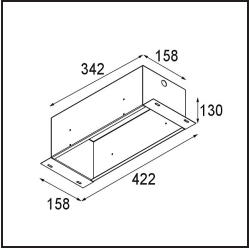

Accessori Installazione

- 12534009** Mini-Multiple Trimless Mounting Bracket White Structure

■ **10460730** Plaster Kit Trimless 338x133 - 311x106 3x

■ **10440730** Installation Housing 342x158x130

■ Choose a required accessory