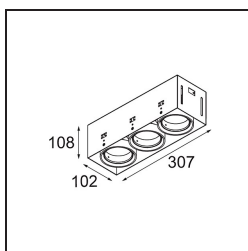

### Caractéristiques

Matériaux	12537209
Type de Source Lumineuse	LED
Type de LED	BRIDGELUX V8G8
Technologie LED	LED COB
CRI	Min. 90
Température de Couleur	4000K
Durée de Vie	L90B10 à 50 000 heures
Ampoule incluse	Oui
Nombre de Sources Lumineuses	3
Code de flux CIE	100 100 100 100 95
Groupe ment (SDCM)	2
Direction de la Lumière	Bas
Optique	Réflecteur
Tension d'Entrée	Driver à Courant Constant Requis
Classe Électrique	III
Indice de protection IP	20
Essai au fil incandescent (°C)	960
Intérieur/extérieur	Intérieur
Application	Plafond, Mur
Montage	Encastré
Taille de découpe (mm)	L 312 W 107
Profondeur de montage (mm)	120,0
Ajustabilité	V -35°/+35°
Distance avec l'Objet Éclairé (m)	0,1
Couleur Principale & Finition Principale	Blanc, Structure
Poids brut (g)	1630,0
Courant du driver (mA)	350 500
Min. forward voltage (Vf)	13,2 13,7
Max. forward voltage (Vf)	15,0 15,4
Connected load (W)	5,0 7,2
Flux lumineux par lampe (lm)	599 753
Efficacité (lm/W)	120 105
UGR	14 15