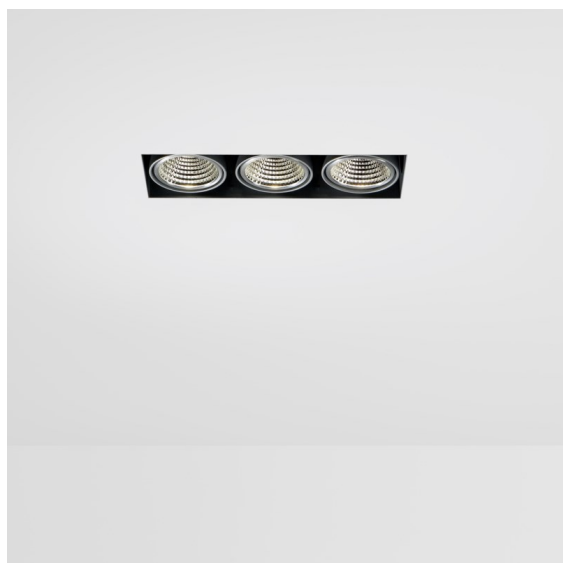

Mini-Multiple Smart Ring Recessed Trimless Adjustable 3x LED 4000K DE White Structure

Vingt ans après son lancement initial, Mini-Multiple est toujours une série de spots très appréciée et l'une des solutions phares de notre portefeuille d'éclairage architectural. Sa technologie stylée entièrement visible fait de Mini-Multiple un choix parfait pour les environnements minimalistes et industriels chics.

### Caractéristiques

Matériaux	12537209
Type de Source Lumineuse	LED
Type de LED	BRIDGELUX V8G8
Technologie LED	LED COB
CRI	Min. 90
Température de Couleur	4000K
Durée de Vie	L90B10 à 50 000 heures
Ampoule incluse	Oui
Nombre de Sources Lumineuses	3
Code de flux CIE	100 100 100 100 95
Groupe ment (SDCM)	2
Direction de la Lumière	Bas
Optique	Réflecteur
Tension d'Entrée	Driver à Courant Constant Requis
Classe Électrique	III
Indice de protection IP	20
Essai au fil incandescent (°C)	960
Intérieur/extérieur	Intérieur
Application	Plafond, Mur
Montage	Encastré
Taille de découpe (mm)	L 312 W 107
Profondeur de montage (mm)	120,0
Ajustabilité	V -35°/+35°
Distance avec l'Objet Éclairé (m)	0,1
Couleur Principale & Finition Principale	Blanc, Structure
Poids brut (g)	1630,0
Courant du driver (mA)	350 500
Min. forward voltage (Vf)	13,2 13,7
Max. forward voltage (Vf)	15,0 15,4
Connected load (W)	5,0 7,2
Flux lumineux par lampe (lm)	599 753
Efficacité (lm/W)	120 105
UGR	14 15