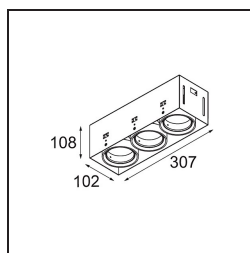

### Specifications

Material	12537209
Tipo de fuente de luz	LED
Tipo de LED	BRIDGELUX V8G8
Tecnología LED	COB LED
CRI	Min. 90
Temperatura del color	4000K
Vida Útil	L90B10 @50.000 horas
Lámpara Incluida	Sí
Número de fuentes de luz	3
Código de flujo CIE	100 100 100 100 95
Binning (SDCM)	2
Dirección de la luz	Directo
Óptica	Reflector
Voltaje de entrada	Driver de corriente constante requerido
Clasificación eléctrica	III
Clasificación del IP	20
Clasificación de hilo incandescente (°C)	960
Interior/Exterior	Interior
Aplicación	Techo, Pared
Montaje	Empotrado
Tamaño de corte (mm)	L 312 W 107
Profundidad de montaje (mm)	120,0
Ajustabilidad	V -35°/+35°
Distancia al objeto iluminado (m)	0,1
Color principal & Acabado principal	Blanco, Estructura
Peso bruto (g)	1630,0
Corriente de accionamiento (mA)	350      500
Min. forward voltage (Vf)	13,2      13,7
Max. forward voltage (Vf)	15,0      15,4
Connected load (W)	5,0      7,2
Flujo luminoso por lámpara (lm)	599      753
Eficacia (lm/W)	120      105
Índice de deslumbramiento	14      15