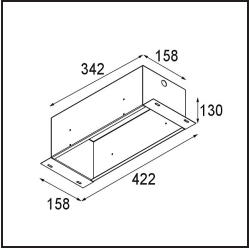

**Accesorios Instalación**

- 12534009** Mini-Multiple Trimless Mounting Bracket White Structure

■ **10460730** Plaster Kit Trimless 338x133 - 311x106 3x

■ **10440730** Installation Housing 342x158x130

■ Choose a required accessory