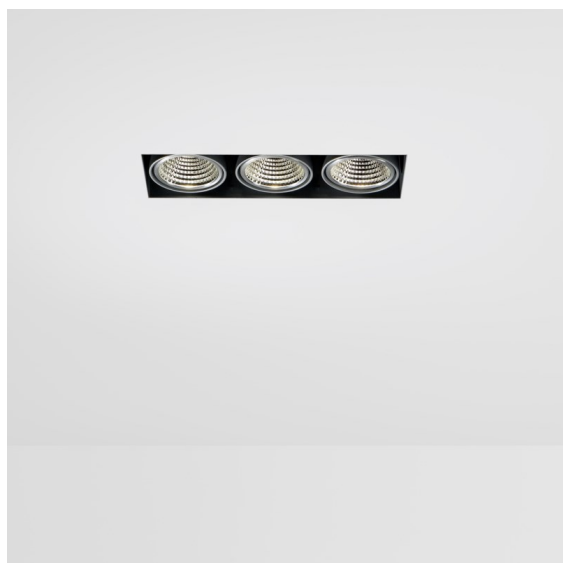

*Mini-Multiple Smart Ring Recessed Trimless Adjustable 3x LED 4000K DE White Structure*

### Specifications

Material	12537209
Tipo de fuente de luz	LED
Tipo de LED	BRIDGELUX V8G8
Tecnología LED	COB LED
CRI	Min. 90
Temperatura del color	4000K
Vida Útil	L90B10 @50.000 horas
Lámpara Incluida	Sí
Número de fuentes de luz	3
Código de flujo CIE	100 100 100 100 95
Binning (SDCM)	2
Dirección de la luz	Directo
Óptica	Reflector
Voltaje de entrada	Driver de corriente constante requerido
Clasificación eléctrica	III
Clasificación del IP	20
Clasificación de hilo incandescente (°C)	960
Interior/Exterior	Interior
Aplicación	Techo, Pared
Montaje	Empotrado
Tamaño de corte (mm)	L 312 W 107
Profundidad de montaje (mm)	120,0
Ajustabilidad	V -35°/+35°
Distancia al objeto iluminado (m)	0,1
Color principal & Acabado principal	Blanco, Estructura
Peso bruto (g)	1630,0
Corriente de accionamiento (mA)	350      500
Min. forward voltage (Vf)	13,2      13,7
Max. forward voltage (Vf)	15,0      15,4
Connected load (W)	5,0      7,2
Flujo luminoso por lámpara (lm)	599      753
Eficacia (lm/W)	120      105
Índice de deslumbramiento	14      15

Veinte años tras su lanzamiento inicial, Mini-Multiple se sigue encontrando entre las series de focos más populares, y constituye una de nuestras soluciones insignia en nuestra cartera de iluminación arquitectónica. Su elegante tecnología a plena vista convierte Mini-Multiple en su aliado, tanto en expresiones con carácter industrial como en espacios minimalistas.