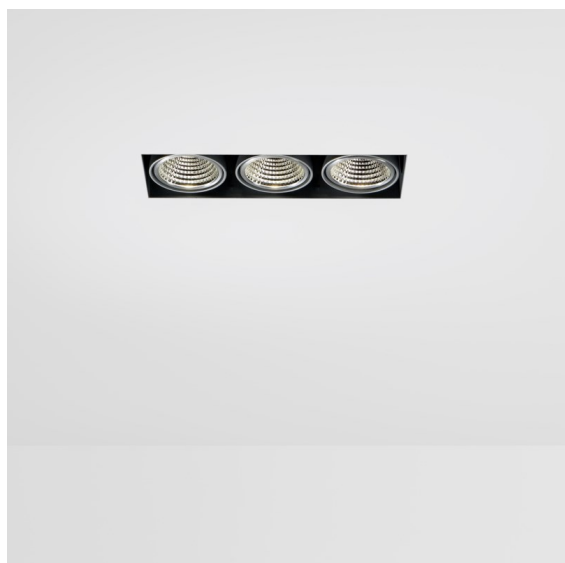

*Mini-Multiple Smart Ring Recessed Trimless Adjustable 3x LED 4000K DE White Structure*

**Spezifikationen**

Material	12537209
Typ der Lichtquelle	LED
LED Typ	BRIDGELUX V8G8
LED-Technologie	COB-LED
CRI	Min. 90
Farbtemperatur	4000K
Lebensdauer	L90B10 bei 50.000 Stunden
Leuchtmittel enthalten	Ja
Anzahl Lichtquellen	3
CIE-Fluxcode	100 100 100 100 95
Binning (SDCM)	2
Lichtrichtung	Abwärts
Optik	Reflektor
Eingangsspannung	Konstantstrom-Treiber erforderlich
Schutzklasse	III
Schutzart	20
Glühdrahtprüfung (°C)	960
Innen/Außen	Innen
Anwendung	Decke, Wand
Montage	Einbau
Ausschnittgröße (mm)	L 312 W 107
Einbautiefe (mm)	120,0
Verstellbarkeit	V -35°/+35°
Abstand zum beleuchteten Objekt (m)	0,1
Primärfarbe & Primäres Finish	Weiß, Strukturiert
Bruttogewicht (g)	1630,0
Antriebsstrom (mA)	350      500
Min. forward voltage (Vf)	13,2      13,7
Max. forward voltage (Vf)	15,0      15,4
Connected load (W)	5,0      7,2
Lichtstrom pro Lampe (lm)	599      753
Effizienz (lm/W)	120      105
UGR	14      15

Zwanzig Jahre nach ihrer Markteinführung ist die Mini-Multiple noch immer eine begehrte Strahlerserie und eines unserer Flaggschiffe in unserem Portfolio der architektonischen Beleuchtung. Ihre stilvolle, deutlich sichtbare Technik macht die Mini Multiple zu Ihrem Verbündeten sowohl in minimalistischen Szenarien als auch in Szenarien mit industriellem Chic.