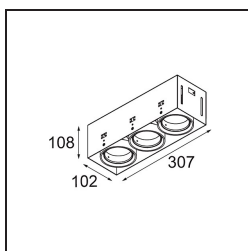

*Mini-Multiple Smart Ring Recessed Trimless Adjustable 3x LED 4000K DE White Structure*

**Spezifikationen**

Material	12537209
Typ der Lichtquelle	LED
LED Typ	BRIDGELUX V8G8
LED-Technologie	COB-LED
CRI	Min. 90
Farbtemperatur	4000K
Lebensdauer	L90B10 bei 50.000 Stunden
Leuchtmittel enthalten	Ja
Anzahl Lichtquellen	3
CIE-Fluxcode	100 100 100 100 95
Binning (SDCM)	2
Lichtrichtung	Abwärts
Optik	Reflektor
Eingangsspannung	Konstantstrom-Treiber erforderlich
Schutzklasse	III
Schutzart	20
Glühdrahtprüfung (°C)	960
Innen/Außen	Innen
Anwendung	Decke, Wand
Montage	Einbau
Ausschnittgröße (mm)	L 312 W 107
Einbautiefe (mm)	120,0
Verstellbarkeit	V -35°/+35°
Abstand zum beleuchteten Objekt (m)	0,1
Primärfarbe & Primäres Finish	Weiß, Strukturiert
Bruttogewicht (g)	1630,0
Antriebsstrom (mA)	350      500
Min. forward voltage (Vf)	13,2      13,7
Max. forward voltage (Vf)	15,0      15,4
Connected load (W)	5,0      7,2
Lichtstrom pro Lampe (lm)	599      753
Effizienz (lm/W)	120      105
UGR	14      15