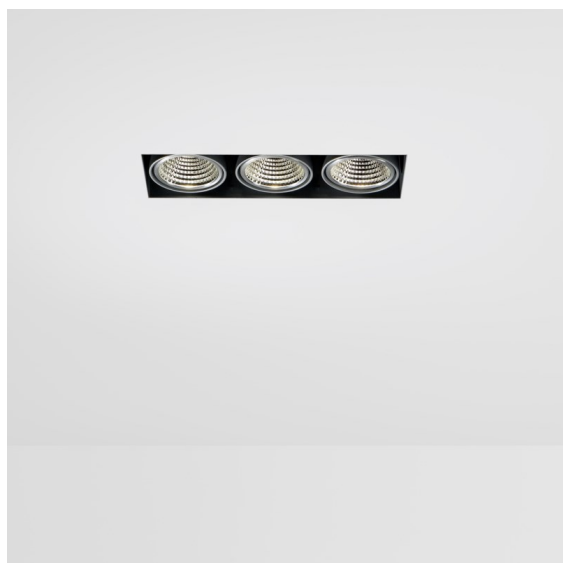

Date
Customer
Project
Type

Mini-Multiple Smart Ring Recessed Trimless Adjustable 3x LED 4000K DE Black Matt

A vent'anni dal suo lancio, Mini-Multiple è ancora una serie di spot molto ricercata e una delle soluzioni di punta del nostro portafoglio di illuminazione architeturale. L'elegante tecnologia in bella mostra fa di Mini-Multiple il tuo alleato per ambienti minimalisti e industrial-chic.

Specifications

Materiale	12537202
Tipo di Sorgente	LED
Tipologia LED	BRIDGELUX V8G8
Tecnologie LED	COB
CRI	Min. 90
Temperatura di colore della luce	4000K
Vita utile	L90B10 @50.000 ore
Lampadina inclusa	Sì
Numero di fonte luminosa	3
Codice di flusso CIE	100 100 100 100 95
Binning (SDCM)	2
Direzione della luce	Diretta
Ottiche	Riflettore
Volt in ingresso	Necessario driver a corrente costante
Classificazione elettrica	III
Grado IP	20
Test filo a caldo (°C)	960
Interno/Esterno	Interno
Applicazione	Soffitto, Parete
Montaggio	Incassato
Foro d'incasso (mm)	L 312 W 107
Profondità di montaggio (mm)	120,0
Orientabilità	V -35°/+35°
Distanza dall'oggetto illuminato (m)	0,1
Colore primario & Finitura primaria	Nero, Opaca
Peso lordo (g)	1630,0
Corrente di azionamento (mA)	350 500
Min. forward voltage (Vf)	13,2 13,7
Max. forward voltage (Vf)	15,0 15,4
Connected load (W)	5,0 7,2
Flusso luminoso per lampade (lm)	599 753
Efficienza (lm/W)	120 105
Livello abbagliamento	14 15