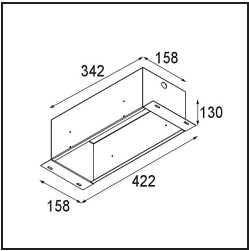

Accessori Installazione

- 12534002** Mini-Multiple Trimless Mounting Bracket Black

■ **10460730** Plaster Kit Trimless 338x133 - 311x106 3x

■ **10440730** Installation Housing 342x158x130

■ Choose a required accessory