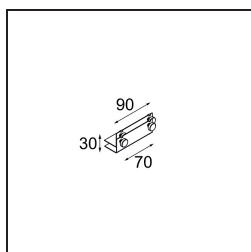

Accessorio Ottico

- **12553002** Frontring Smart Flat Medium Black Matt
- **12553009** Frontring Smart Flat Medium White Structure
- **12553102** Frontring Smart Flat Flood Black Matt
- **12553109** Frontring Smart Flat Flood White Structure
- **12553202** Frontring Smart Flat Spot Black Matt
- **12553209** Frontring Smart Flat Spot White Structure
- **12554002** Frontring Smart Cake Medium Black Matt
- **12554009** Frontring Smart Cake Medium White Structure
- **12554102** Frontring Smart Cake Flood Black Matt
- **12554109** Frontring Smart Cake Flood White Structure
- **12554202** Frontring Smart Cake Spot Black Matt
- **12554209** Frontring Smart Cake Spot White Structure
- **12555002** Frontring Smart Lotis Medium Black Matt
- **12555009** Frontring Smart Lotis Medium White Structure
- **12555102** Frontring Smart Lotis Flood Black Matt
- **12555109** Frontring Smart Lotis Flood White Structure
- **12555202** Frontring Smart Lotis Spot Black Matt
- **12555209** Frontring Smart Lotis Spot White Structure
- **12556002** Frontring Smart Kup Medium Black Matt
- **12556009** Frontring Smart Kup Medium White Structure
- **12556102** Frontring Smart Kup Flood Black Matt
- **12556109** Frontring Smart Kup Flood White Structure
- **12556202** Frontring Smart Kup Spot Black Matt
- **12556209** Frontring Smart Kup Spot White Structure

Accessori Installazione

- **12534002** Mini-Multiple Trimless Mounting Bracket Black