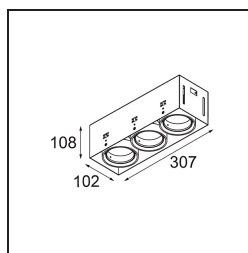

Specifications

Materiale	12537202
Tipo di Sorgente	LED
Tipologia LED	BRIDGELUX V8G8
Tecnologie LED	COB
CRI	Min. 90
Temperatura di colore della luce	4000K
Vita utile	L90B10 @50.000 ore
Lampadina inclusa	Sì
Numero di fonte luminosa	3
Codice di flusso CIE	100 100 100 100 95
Binning (SDCM)	2
Direzione della luce	Diretta
Ottiche	Riflettore
Volt in ingresso	Necessario driver a corrente costante
Classificazione elettrica	III
Grado IP	20
Test filo a caldo (°C)	960
Interno/Esterno	Interno
Applicazione	Soffitto, Parete
Montaggio	Incassato
Foro d'incasso (mm)	L 312 W 107
Profondità di montaggio (mm)	120,0
Orientabilità	V -35°/+35°
Distanza dall'oggetto illuminato (m)	0,1
Colore primario & Finitura primaria	Nero, Opaca
Peso lordo (g)	1630,0
Corrente di azionamento (mA)	350 500
Min. forward voltage (Vf)	13,2 13,7
Max. forward voltage (Vf)	15,0 15,4
Connected load (W)	5,0 7,2
Flusso luminoso per lampade (lm)	599 753
Efficienza (lm/W)	120 105
Livello abbagliamento	14 15