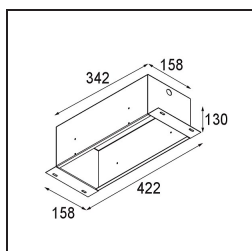

Accessoires d'Eclairage d'installation

- 12534002** Mini-Multiple Trimless Mounting Bracket Black

■ **10460730** Plaster Kit Trimless 338x133 - 311x106 3x

■ **10440730** Installation Housing 342x158x130

■ Choisir un accessoire requis