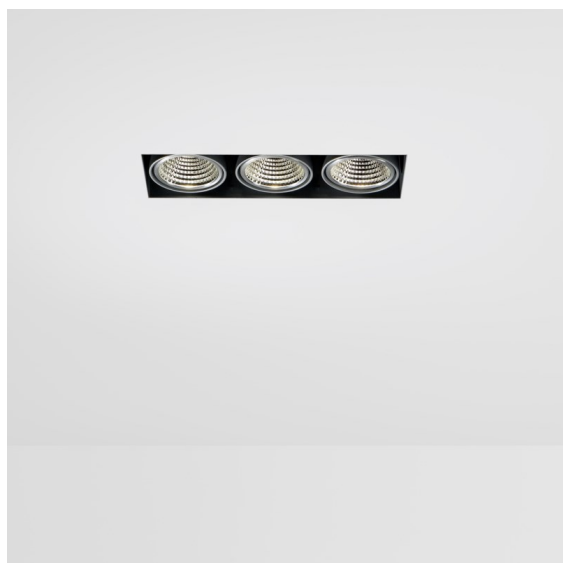

Mini-Multiple Smart Ring Recessed Trimless Adjustable 3x LED 4000K DE Black Matt

Vingt ans après son lancement initial, Mini-Multiple est toujours une série de spots très appréciée et l'une des solutions phares de notre portefeuille d'éclairage architectural. Sa technologie stylée entièrement visible fait de Mini-Multiple un choix parfait pour les environnements minimalistes et industriels chics.

Caractéristiques

| | |
|--|----------------------------------|
| Matériaux | 12537202 |
| Type de Source Lumineuse | LED |
| Type de LED | BRIDGELUX V8G8 |
| Technologie LED | LED COB |
| CRI | Min. 90 |
| Température de Couleur | 4000K |
| Durée de Vie | L90B10 à 50 000 heures |
| Ampoule incluse | Oui |
| Nombre de Sources Lumineuses | 3 |
| Code de flux CIE | 100 100 100 100 95 |
| Groupe (SDCM) | 2 |
| Direction de la Lumière | Bas |
| Optique | Réflecteur |
| Tension d'Entrée | Driver à Courant Constant Requis |
| Classe Électrique | III |
| Indice de protection IP | 20 |
| Essai au fil incandescent (°C) | 960 |
| Intérieur/extérieur | Intérieur |
| Application | Plafond, Mur |
| Montage | Encastré |
| Taille de découpe (mm) | L 312 W 107 |
| Profondeur de montage (mm) | 120,0 |
| Ajustabilité | V -35°/+35° |
| Distance avec l'Objet Éclairé (m) | 0,1 |
| Couleur Principale & Finition Principale | Noir, Mat |
| Poids brut (g) | 1630,0 |
| Courant du driver (mA) | 350 500 |
| Min. forward voltage (Vf) | 13,2 13,7 |
| Max. forward voltage (Vf) | 15,0 15,4 |
| Connected load (W) | 5,0 7,2 |
| Flux lumineux par lampe (lm) | 599 753 |
| Efficacité (lm/W) | 120 105 |
| UGR | 14 15 |