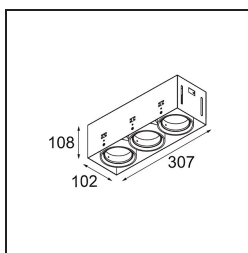

Caractéristiques

| | |
|--|----------------------------------|
| Matériaux | 12537202 |
| Type de Source Lumineuse | LED |
| Type de LED | BRIDGELUX V8G8 |
| Technologie LED | LED COB |
| CRI | Min. 90 |
| Température de Couleur | 4000K |
| Durée de Vie | L90B10 à 50 000 heures |
| Ampoule incluse | Oui |
| Nombre de Sources Lumineuses | 3 |
| Code de flux CIE | 100 100 100 100 95 |
| Groupe (SDCM) | 2 |
| Direction de la Lumière | Bas |
| Optique | Réflecteur |
| Tension d'Entrée | Driver à Courant Constant Requis |
| Classe Électrique | III |
| Indice de protection IP | 20 |
| Essai au fil incandescent (°C) | 960 |
| Intérieur/extérieur | Intérieur |
| Application | Plafond, Mur |
| Montage | Encastré |
| Taille de découpe (mm) | L 312 W 107 |
| Profondeur de montage (mm) | 120,0 |
| Ajustabilité | V -35°/+35° |
| Distance avec l'Objet Éclairé (m) | 0,1 |
| Couleur Principale & Finition Principale | Noir, Mat |
| Poids brut (g) | 1630,0 |
| Courant du driver (mA) | 350 500 |
| Min. forward voltage (Vf) | 13,2 13,7 |
| Max. forward voltage (Vf) | 15,0 15,4 |
| Connected load (W) | 5,0 7,2 |
| Flux lumineux par lampe (lm) | 599 753 |
| Efficacité (lm/W) | 120 105 |
| UGR | 14 15 |