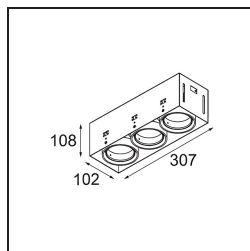

Mini-Multiple Smart Ring Recessed Trimless Adjustable 3x LED 4000K DE Black Matt

Specifications

Material	12537202
Tipo de fuente de luz	LED
Tipo de LED	BRIDGELUX V8G8
Tecnología LED	COB LED
CRI	Min. 90
Temperatura del color	4000K
Vida Útil	L90B10 @50.000 horas
Lámpara Incluida	Sí
Número de fuentes de luz	3
Código de flujo CIE	100 100 100 100 95
Binning (SDCM)	2
Dirección de la luz	Directo
Óptica	Reflector
Voltaje de entrada	Driver de corriente constante requerido
Clasificación eléctrica	III
Clasificación del IP	20
Clasificación de hilo incandescente (°C)	960
Interio/Exterior	Interior
Aplicación	Techo, Pared
Montaje	Empotrado
Tamaño de corte (mm)	L 312 W 107
Profundidad de montaje (mm)	120,0
Ajustabilidad	V -35°/+35°
Distancia al objeto iluminado (m)	0,1
Color principal & Acabado principal	Negro, Mate
Peso bruto (g)	1630,0
Corriente de accionamiento (mA)	350 500
Min. forward voltage (Vf)	13,2 13,7
Max. forward voltage (Vf)	15,0 15,4
Connected load (W)	5,0 7,2
Flujo luminoso por lámpara (lm)	599 753
Eficacia (lm/W)	120 105
Índice de deslumbramiento	14 15