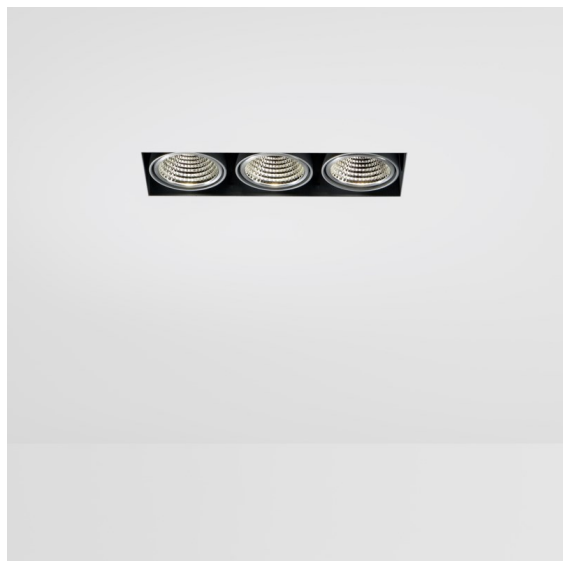

Mini-Multiple Smart Ring Recessed Trimless Adjustable 3x LED 4000K DE Black Matt

Specifications

Material	12537202
Tipo de fuente de luz	LED
Tipo de LED	BRIDGELUX V8G8
Tecnología LED	COB LED
CRI	Min. 90
Temperatura del color	4000K
Vida Útil	L90B10 @50.000 horas
Lámpara Incluida	Sí
Número de fuentes de luz	3
Código de flujo CIE	100 100 100 100 95
Binning (SDCM)	2
Dirección de la luz	Directo
Óptica	Reflector
Voltaje de entrada	Driver de corriente constante requerido
Clasificación eléctrica	III
Clasificación del IP	20
Clasificación de hilo incandescente (°C)	960
Interio/Exterior	Interior
Aplicación	Techo, Pared
Montaje	Empotrado
Tamaño de corte (mm)	L 312 W 107
Profundidad de montaje (mm)	120,0
Ajustabilidad	V -35°/+35°
Distancia al objeto iluminado (m)	0,1
Color principal & Acabado principal	Negro, Mate
Peso bruto (g)	1630,0
Corriente de accionamiento (mA)	350 500
Min. forward voltage (Vf)	13,2 13,7
Max. forward voltage (Vf)	15,0 15,4
Connected load (W)	5,0 7,2
Flujo luminoso por lámpara (lm)	599 753
Eficacia (lm/W)	120 105
Índice de deslumbramiento	14 15

Veinte años tras su lanzamiento inicial, Mini-Multiple se sigue encontrando entre las series de focos más populares, y constituye una de nuestras soluciones insignia en nuestra cartera de iluminación arquitectónica. Su elegante tecnología a plena vista convierte Mini-Multiple en su aliado, tanto en expresiones con carácter industrial como en espacios minimalistas.