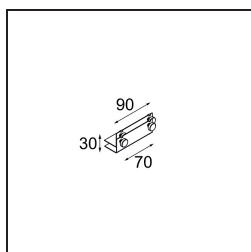

Accesorios Ópticos

- **12553002** Frontring Smart Flat Medium Black Matt
- **12553009** Frontring Smart Flat Medium White Structure
- **12553102** Frontring Smart Flat Flood Black Matt
- **12553109** Frontring Smart Flat Flood White Structure
- **12553202** Frontring Smart Flat Spot Black Matt
- **12553209** Frontring Smart Flat Spot White Structure
- **12554002** Frontring Smart Cake Medium Black Matt
- **12554009** Frontring Smart Cake Medium White Structure
- **12554102** Frontring Smart Cake Flood Black Matt
- **12554109** Frontring Smart Cake Flood White Structure
- **12554202** Frontring Smart Cake Spot Black Matt
- **12554209** Frontring Smart Cake Spot White Structure
- **12555002** Frontring Smart Lotis Medium Black Matt
- **12555009** Frontring Smart Lotis Medium White Structure
- **12555102** Frontring Smart Lotis Flood Black Matt
- **12555109** Frontring Smart Lotis Flood White Structure
- **12555202** Frontring Smart Lotis Spot Black Matt
- **12555209** Frontring Smart Lotis Spot White Structure
- **12556002** Frontring Smart Kup Medium Black Matt
- **12556009** Frontring Smart Kup Medium White Structure
- **12556102** Frontring Smart Kup Flood Black Matt
- **12556109** Frontring Smart Kup Flood White Structure
- **12556202** Frontring Smart Kup Spot Black Matt
- **12556209** Frontring Smart Kup Spot White Structure

Accesorios Instalación

- **12534002** Mini-Multiple Trimless Mounting Bracket Black