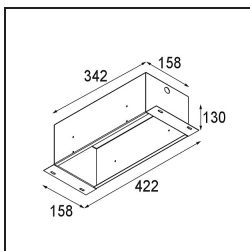

■ **10440730** Installation Housing 342x158x130

■ Choose a required accessory