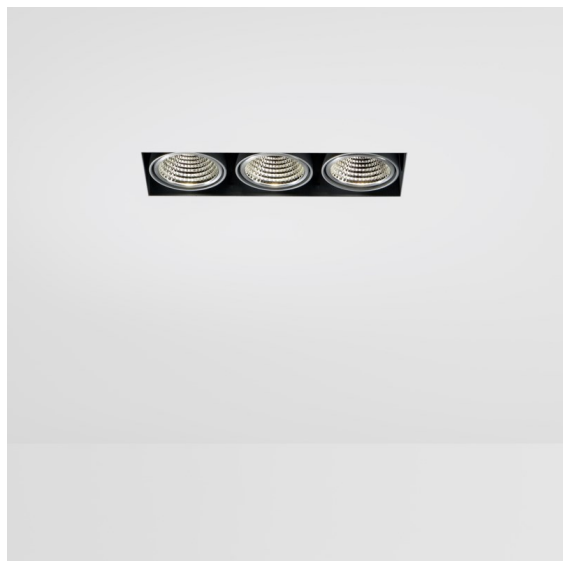

*Mini-Multiple Smart Ring Recessed Trimless Adjustable 3x LED 4000K DE Black Matt*

**Spezifikationen**

Material	12537202
Typ der Lichtquelle	LED
LED Typ	BRIDGELUX V8G8
LED-Technologie	COB-LED
CRI	Min. 90
Farbtemperatur	4000K
Lebensdauer	L90B10 bei 50.000 Stunden
Leuchtmittel enthalten	Ja
Anzahl Lichtquellen	3
CIE-Fluxcode	100 100 100 100 95
Binning (SDCM)	2
Lichtrichtung	Abwärts
Optik	Reflektor
Eingangsspannung	Konstantstrom-Treiber erforderlich
Schutzklasse	III
Schutzart	20
Glühdrahtprüfung (°C)	960
Innen/Außen	Innen
Anwendung	Decke, Wand
Montage	Einbau
Ausschnittgröße (mm)	L 312 W 107
Einbautiefe (mm)	120,0
Verstellbarkeit	V -35°/+35°
Abstand zum beleuchteten Objekt (m)	0,1
Primärfarbe & Primäres Finish	Schwarz, Matt
Bruttogewicht (g)	1630,0
Antriebsstrom (mA)	350      500
Min. forward voltage (Vf)	13,2      13,7
Max. forward voltage (Vf)	15,0      15,4
Connected load (W)	5,0      7,2
Lichtstrom pro Lampe (lm)	599      753
Effizienz (lm/W)	120      105
UGR	14      15

Zwanzig Jahre nach ihrer Markteinführung ist die Mini-Multiple noch immer eine begehrte Strahlerserie und eines unserer Flaggschiffe in unserem Portfolio der architektonischen Beleuchtung. Ihre stilvolle, deutlich sichtbare Technik macht die Mini Multiple zu Ihrem Verbündeten sowohl in minimalistischen Szenarien als auch in Szenarien mit industriellem Chic.