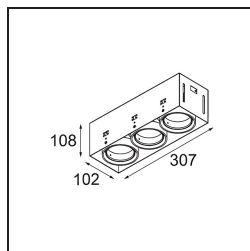

*Mini-Multiple Smart Ring Recessed Trimless Adjustable 3x LED 4000K DE Black Matt*

**Spezifikationen**

Material	12537202
Typ der Lichtquelle	LED
LED Typ	BRIDGELUX V8G8
LED-Technologie	COB-LED
CRI	Min. 90
Farbtemperatur	4000K
Lebensdauer	L90B10 bei 50.000 Stunden
Leuchtmittel enthalten	Ja
Anzahl Lichtquellen	3
CIE-Fluxcode	100 100 100 100 95
Binning (SDCM)	2
Lichtrichtung	Abwärts
Optik	Reflektor
Eingangsspannung	Konstantstrom-Treiber erforderlich
Schutzklasse	III
Schutzart	20
Glühdrahtprüfung (°C)	960
Innen/Außen	Innen
Anwendung	Decke, Wand
Montage	Einbau
Ausschnittgröße (mm)	L 312 W 107
Einbautiefe (mm)	120,0
Verstellbarkeit	V -35°/+35°
Abstand zum beleuchteten Objekt (m)	0,1
Primärfarbe & Primäres Finish	Schwarz, Matt
Bruttogewicht (g)	1630,0
Antriebsstrom (mA)	350      500
Min. forward voltage (Vf)	13,2      13,7
Max. forward voltage (Vf)	15,0      15,4
Connected load (W)	5,0      7,2
Lichtstrom pro Lampe (lm)	599      753
Effizienz (lm/W)	120      105
UGR	14      15