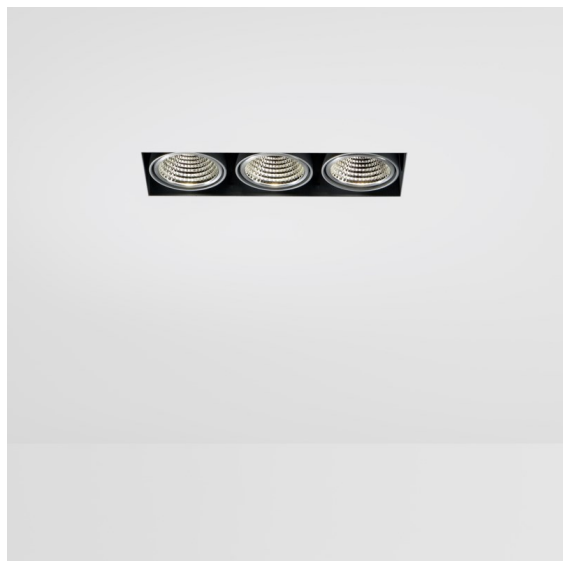

Mini-Multiple Smart Ring Recessed Trimless Adjustable 3x LED 3000K DE White Structure

Specificaties

Materiaal	12537109
Type Lichtbron	LED
LED type	BRIDGELUX V8G8
LED technologie	Led-COB
CRI	Min. 90
Kleurtemperatuur	3000K
Levensduur	L90B10 bij 50.000 Uur
Lamp inbegrepen	Ja
Aantal Lichtbronnen	3
CIE-fluxcode	100 100 100 100 95
Binning (SDCM)	2
Lichtrichting	Omlaag
Optisch	Reflector
Ingangsspanning	Aandrijving Gelijkstroom Vereist
Elektriciteitsklasse	III
IP-klasse	20
Gloeidraadtest (°C)	960
Binnen/Buiten	Binnen
Toepassing	Plafond, Wand
Montage	Inbouw
Inbouwopening (mm)	L 312 W 107
Montagediepte (mm)	120,0
Verstelbaarheid	V -35°/+35°
Afstand tot Verlicht Voorwerp (m)	0,1
Primaire Kleur & Primaire Afwerking	Wit, Structuur
Brutogewicht (g)	1630,0
Stroom driver (mA)	350 500
Min. forward voltage (Vf)	13,2 13,7
Max. forward voltage (Vf)	15,0 15,4
Connected load (W)	5,0 7,2
Lumenoutput per lampunit (lm)	547 735
Efficiëntie (lm/W)	109 102
UGR	14 15

Twintig jaar na de lancering is Mini-Multiple nog steeds een veelgevraagde reeks spots en één van onze paradepaardjes in onze portfolio met architecturale verlichting. De stijlvolle technologie komt mooi tot zijn recht en maakt van Mini-Multiple jouw bondgenoot in zowel minimalistische als industrieel-chique opstellingen.