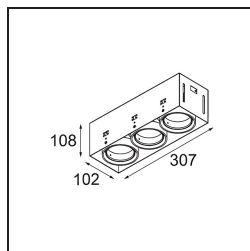

Mini-Multiple Smart Ring Recessed Trimless Adjustable 3x LED 3000K DE White Structure

Specificaties

Materiaal	12537109
Type Lichtbron	LED
LED type	BRIDGELUX V8G8
LED technologie	Led-COB
CRI	Min. 90
Kleurtemperatuur	3000K
Levensduur	L90B10 bij 50.000 Uur
Lamp inbegrepen	Ja
Aantal Lichtbronnen	3
CIE-fluxcode	100 100 100 100 95
Binning (SDCM)	2
Lichtrichting	Omlaag
Optisch	Reflector
Ingangsspanning	Aandrijving Gelijkstroom Vereist
Elektriciteitsklasse	III
IP-klasse	20
Gloeidraadtest (°C)	960
Binnen/Buiten	Binnen
Toepassing	Plafond, Wand
Montage	Inbouw
Inbouwopening (mm)	L 312 W 107
Montagediepte (mm)	120,0
Verstelbaarheid	V -35°/+35°
Afstand tot Verlicht Voorwerp (m)	0,1
Primaire Kleur & Primaire Afwerking	Wit, Structuur
Brutogewicht (g)	1630,0
Stroom driver (mA)	350 500
Min. forward voltage (Vf)	13,2 13,7
Max. forward voltage (Vf)	15,0 15,4
Connected load (W)	5,0 7,2
Lumenoutput per lampunit (lm)	547 735
Efficiëntie (lm/W)	109 102
UGR	14 15