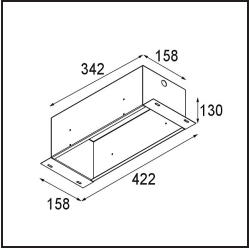

**Accessori Installazione**

- 12534009 Mini-Multiple Trimless Mounting Bracket White Structure

■ **10460730** Plaster Kit Trimless 338x133 - 311x106 3x

■ **10440730** Installation Housing 342x158x130

■ Choose a required accessory