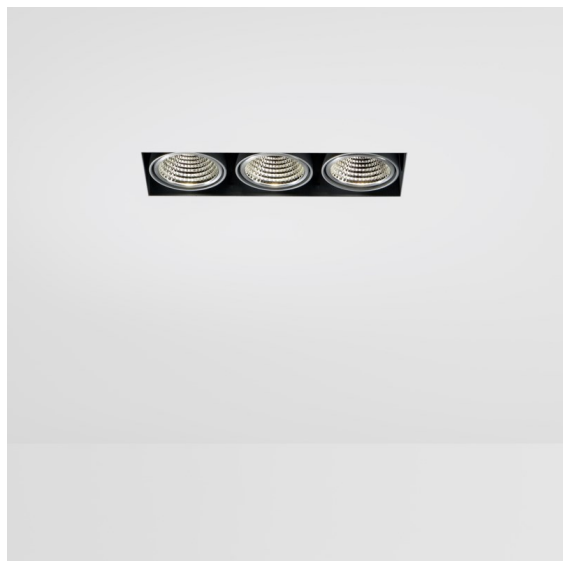

*Mini-Multiple Smart Ring Recessed Trimless Adjustable 3x LED 3000K DE White Structure*

A vent'anni dal suo lancio, Mini-Multiple è ancora una serie di spot molto ricercata e una delle soluzioni di punta del nostro portafoglio di illuminazione architeturale. L'elegante tecnologia in bella mostra fa di Mini-Multiple il tuo alleato per ambienti minimalisti e industrial-chic.

### Specifications

Materiale	12537109
Tipo di Sorgente	LED
Tipologia LED	BRIDGELUX V8G8
Tecnologie LED	COB
CRI	Min. 90
Temperatura di colore della luce	3000K
Vita utile	L90B10 @50.000 ore
Lampadina inclusa	Sì
Numero di fonte luminosa	3
Codice di flusso CIE	100 100 100 100 95
Binning (SDCM)	2
Direzione della luce	Diretta
Ottiche	Riflettore
Volt in ingresso	Necessario driver a corrente costante
Classificazione elettrica	III
Grado IP	20
Test filo a caldo (°C)	960
Interno/Esterno	Interno
Applicazione	Soffitto, Parete
Montaggio	Incassato
Foro d'incasso (mm)	L 312 W 107
Profondità di montaggio (mm)	120,0
Orientabilità	V -35°/+35°
Distanza dall'oggetto illuminato (m)	0,1
Colore primario & Finitura primaria	Bianco, Strutturata
Peso lordo (g)	1630,0
Corrente di azionamento (mA)	350      500
Min. forward voltage (Vf)	13,2      13,7
Max. forward voltage (Vf)	15,0      15,4
Connected load (W)	5,0      7,2
Flusso luminoso per lampade (lm)	547      735
Efficienza (lm/W)	109      102
Livello abbagliamento	14      15