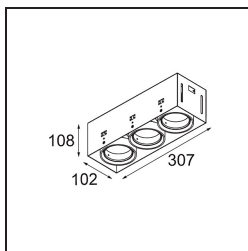

### Specifications

Materiale	12537109
Tipo di Sorgente	LED
Tipologia LED	BRIDGELUX V8G8
Tecnologie LED	COB
CRI	Min. 90
Temperatura di colore della luce	3000K
Vita utile	L90B10 @50.000 ore
Lampadina inclusa	Sì
Numero di fonte luminosa	3
Codice di flusso CIE	100 100 100 100 95
Binning (SDCM)	2
Direzione della luce	Diretta
Ottiche	Riflettore
Volt in ingresso	Necessario driver a corrente costante
Classificazione elettrica	III
Grado IP	20
Test filo a caldo (°C)	960
Interno/Esterno	Interno
Applicazione	Soffitto, Parete
Montaggio	Incassato
Foro d'incasso (mm)	L 312 W 107
Profondità di montaggio (mm)	120,0
Orientabilità	V -35°/+35°
Distanza dall'oggetto illuminato (m)	0,1
Colore primario & Finitura primaria	Bianco, Strutturata
Peso lordo (g)	1630,0
Corrente di azionamento (mA)	350      500
Min. forward voltage (Vf)	13,2      13,7
Max. forward voltage (Vf)	15,0      15,4
Connected load (W)	5,0      7,2
Flusso luminoso per lampade (lm)	547      735
Efficienza (lm/W)	109      102
Livello abbagliamento	14      15