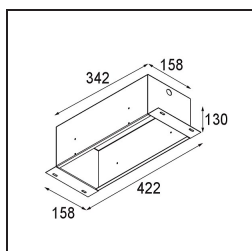

Accessoires d'Eclairage d'installation

- **12534009** Mini-Multiple Trimless Mounting Bracket White Structure

■ **10460730** Plaster Kit Trimless 338x133 - 311x106 3x

■ **10440730** Installation Housing 342x158x130