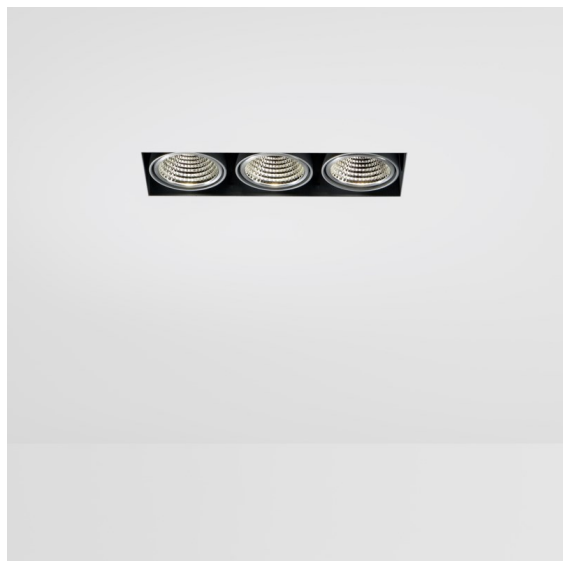

Mini-Multiple Smart Ring Recessed Trimless Adjustable 3x LED 3000K DE White Structure

Vingt ans après son lancement initial, Mini-Multiple est toujours une série de spots très appréciée et l'une des solutions phares de notre portefeuille d'éclairage architectural. Sa technologie stylée entièrement visible fait de Mini-Multiple un choix parfait pour les environnements minimalistes et industriels chics.

Caractéristiques

Matériaux	12537109
Type de Source Lumineuse	LED
Type de LED	BRIDGELUX V8G8
Technologie LED	LED COB
CRI	Min. 90
Température de Couleur	3000K
Durée de Vie	L90B10 à 50 000 heures
Ampoule incluse	Oui
Nombre de Sources Lumineuses	3
Code de flux CIE	100 100 100 100 95
Groupe (SDCM)	2
Direction de la Lumière	Bas
Optique	Réflecteur
Tension d'Entrée	Driver à Courant Constant Requis
Classe Électrique	III
Indice de protection IP	20
Essai au fil incandescent (°C)	960
Intérieur/extérieur	Intérieur
Application	Plafond, Mur
Montage	Encastré
Taille de découpe (mm)	L 312 W 107
Profondeur de montage (mm)	120,0
Ajustabilité	V -35°/+35°
Distance avec l'Objet Éclairé (m)	0,1
Couleur Principale & Finition Principale	Blanc, Structure
Poids brut (g)	1630,0
Courant du driver (mA)	350 500
Min. forward voltage (Vf)	13,2 13,7
Max. forward voltage (Vf)	15,0 15,4
Connected load (W)	5,0 7,2
Flux lumineux par lampe (lm)	547 735
Efficacité (lm/W)	109 102
UGR	14 15