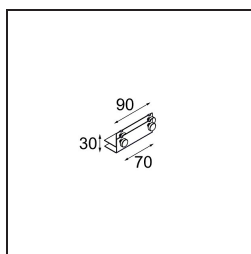

Accessoires d'Eclairage optiques

- **12553002** Frontring Smart Flat Medium Black Matt
- **12553009** Frontring Smart Flat Medium White Structure
- **12553102** Frontring Smart Flat Flood Black Matt
- **12553109** Frontring Smart Flat Flood White Structure
- **12553202** Frontring Smart Flat Spot Black Matt
- **12553209** Frontring Smart Flat Spot White Structure
- **12554002** Frontring Smart Cake Medium Black Matt
- **12554009** Frontring Smart Cake Medium White Structure
- **12554102** Frontring Smart Cake Flood Black Matt
- **12554109** Frontring Smart Cake Flood White Structure
- **12554202** Frontring Smart Cake Spot Black Matt
- **12554209** Frontring Smart Cake Spot White Structure
- **12555002** Frontring Smart Lotis Medium Black Matt
- **12555009** Frontring Smart Lotis Medium White Structure
- **12555102** Frontring Smart Lotis Flood Black Matt
- **12555109** Frontring Smart Lotis Flood White Structure
- **12555202** Frontring Smart Lotis Spot Black Matt
- **12555209** Frontring Smart Lotis Spot White Structure
- **12556002** Frontring Smart Kup Medium Black Matt
- **12556009** Frontring Smart Kup Medium White Structure
- **12556102** Frontring Smart Kup Flood Black Matt
- **12556109** Frontring Smart Kup Flood White Structure
- **12556202** Frontring Smart Kup Spot Black Matt
- **12556209** Frontring Smart Kup Spot White Structure

Accessoires d'Eclairage d'installation

- **12534009** Mini-Multiple Trimless Mounting Bracket White Structure