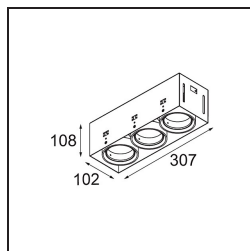

Caractéristiques

Matériaux	12537109
Type de Source Lumineuse	LED
Type de LED	BRIDGELUX V8G8
Technologie LED	LED COB
CRI	Min. 90
Température de Couleur	3000K
Durée de Vie	L90B10 à 50 000 heures
Ampoule incluse	Oui
Nombre de Sources Lumineuses	3
Code de flux CIE	100 100 100 100 95
Groupe (SDCM)	2
Direction de la Lumière	Bas
Optique	Réflecteur
Tension d'Entrée	Driver à Courant Constant Requis
Classe Électrique	III
Indice de protection IP	20
Essai au fil incandescent (°C)	960
Intérieur/extérieur	Intérieur
Application	Plafond, Mur
Montage	Encastré
Taille de découpe (mm)	L 312 W 107
Profondeur de montage (mm)	120,0
Ajustabilité	V -35°/+35°
Distance avec l'Objet Éclairé (m)	0,1
Couleur Principale & Finition Principale	Blanc, Structure
Poids brut (g)	1630,0
Courant du driver (mA)	350 500
Min. forward voltage (Vf)	13,2 13,7
Max. forward voltage (Vf)	15,0 15,4
Connected load (W)	5,0 7,2
Flux lumineux par lampe (lm)	547 735
Efficacité (lm/W)	109 102
UGR	14 15