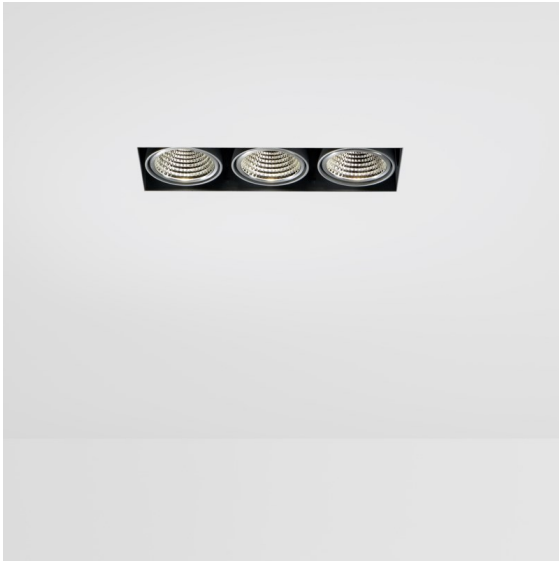

Datum

Kunde

Projekt

Art

Mini-Multiple Smart Ring Recessed Trimless Adjustable 3x LED 3000K DE White Structure

Zwanzig Jahre nach ihrer Markteinführung ist die Mini-Multiple noch immer eine begehrte Strahlerserie und eines unserer Flaggschiffe in unserem Portfolio der architektonischen Beleuchtung. Ihre stilvolle, deutlich sichtbare Technik macht die Mini Multiple zu Ihrem Verbündeten sowohl in minimalistischen Szenarien als auch in Szenarien mit industriellem Chic.

Spezifikationen

Material	12537109	
Typ der Lichtquelle	LED	
LED Typ	BRIDGELUX V8G8	
LED-Technologie	COB-LED	
CRI	Min. 90	
Farbtemperatur	3000K	
Lebensdauer	L90B10 bei 50.000 Stunden	
Leuchtmittel enthalten	Ja	
Anzahl Lichtquellen	3	
CIE-Fluxcode	100 100 100 100 95	
Binning (SDCM)	2	
Lichtrichtung	Abwärts	
Optik	Reflektor	
Eingangsspannung	Konstantstrom-Treiber erforderlich	
Schutzklasse	III	
Schutzart	20	
Glühdrahtprüfung (°C)	960	
Innen/Außen	Innen	
Anwendung	Decke, Wand	
Montage	Einbau	
Ausschnittgröße (mm)	L 312 W 107	
Einbautiefe (mm)	120,0	
Verstellbarkeit	V -35°/+35°	
Abstand zum beleuchteten Objekt (m)	0,1	
Primärfarbe & Primäres Finish	Weiß, Strukturiert	
Bruttogewicht (g)	1630,0	
Antriebsstrom (mA)	350	500
Min. forward voltage (Vf)	13,2	13,7
Max. forward voltage (Vf)	15,0	15,4
Connected load (W)	5,0	7,2
Lichtstrom pro Lampe (lm)	547	735
Effizienz (lm/W)	109	102
UGR	14	15