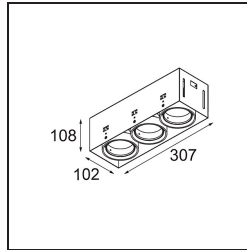

Spezifikationen

Material	12537109	
Typ der Lichtquelle	LED	
LED Typ	BRIDGELUX V8G8	
LED-Technologie	COB-LED	
CRI	Min. 90	
Farbtemperatur	3000K	
Lebensdauer	L90B10 bei 50.000 Stunden	
Leuchtmittel enthalten	Ja	
Anzahl Lichtquellen	3	
CIE-Fluxcode	100 100 100 100 95	
Binning (SDCM)	2	
Lichtrichtung	Abwärts	
Optik	Reflektor	
Eingangsspannung	Konstantstrom-Treiber erforderlich	
Schutzklasse	III	
Schutzart	20	
Glühdrahtprüfung (°C)	960	
Innen/Außen	Innen	
Anwendung	Decke, Wand	
Montage	Einbau	
Ausschnittgröße (mm)	L 312 W 107	
Einbautiefe (mm)	120,0	
Verstellbarkeit	V -35°/+35°	
Abstand zum beleuchteten Objekt (m)	0,1	
Primärfarbe & Primäres Finish	Weiß, Strukturiert	
Bruttogewicht (g)	1630,0	
Antriebsstrom (mA)	350	500
Min. forward voltage (Vf)	13,2	13,7
Max. forward voltage (Vf)	15,0	15,4
Connected load (W)	5,0	7,2
Lichtstrom pro Lampe (lm)	547	735
Effizienz (lm/W)	109	102
UGR	14	15