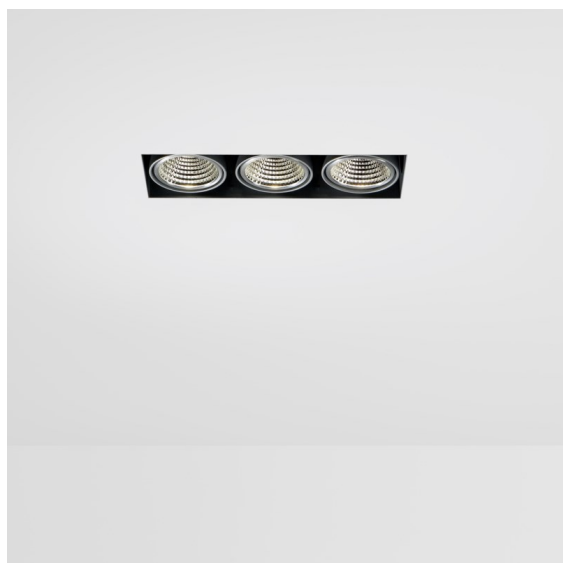

Date
Customer
Project
Type

Mini-Multiple Smart Ring Recessed Trimless Adjustable 3x LED 3000K DE Black Matt

A vent'anni dal suo lancio, Mini-Multiple è ancora una serie di spot molto ricercata e una delle soluzioni di punta del nostro portafoglio di illuminazione architeturale. L'elegante tecnologia in bella mostra fa di Mini-Multiple il tuo alleato per ambienti minimalisti e industrial-chic.

Specifications

Materiale	12537102
Tipo di Sorgente	LED
Tipologia LED	BRIDGELUX V8G8
Tecnologie LED	COB
CRI	Min. 90
Temperatura di colore della luce	3000K
Vita utile	L90B10 @50.000 ore
Lampadina inclusa	Sì
Numero di fonte luminosa	3
Codice di flusso CIE	100 100 100 100 95
Binning (SDCM)	2
Direzione della luce	Diretta
Ottiche	Riflettore
Volt in ingresso	Necessario driver a corrente costante
Classificazione elettrica	III
Grado IP	20
Test filo a caldo (°C)	960
Interno/Esterno	Interno
Applicazione	Soffitto, Parete
Montaggio	Incassato
Foro d'incasso (mm)	L 312 W 107
Profondità di montaggio (mm)	120,0
Orientabilità	V -35°/+35°
Distanza dall'oggetto illuminato (m)	0,1
Colore primario & Finitura primaria	Nero, Opaca
Peso lordo (g)	1630,0
Corrente di azionamento (mA)	350 500
Min. forward voltage (Vf)	13,2 13,7
Max. forward voltage (Vf)	15,0 15,4
Connected load (W)	5,0 7,2
Flusso luminoso per lampade (lm)	547 735
Efficienza (lm/W)	109 102
Livello abbagliamento	14 15