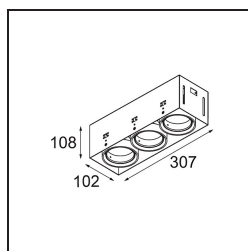

Specifications

Materiale	12537102
Tipo di Sorgente	LED
Tipologia LED	BRIDGELUX V8G8
Tecnologie LED	COB
CRI	Min. 90
Temperatura di colore della luce	3000K
Vita utile	L90B10 @50.000 ore
Lampadina inclusa	Sì
Numero di fonte luminosa	3
Codice di flusso CIE	100 100 100 100 95
Binning (SDCM)	2
Direzione della luce	Diretta
Ottiche	Riflettore
Volt in ingresso	Necessario driver a corrente costante
Classificazione elettrica	III
Grado IP	20
Test filo a caldo (°C)	960
Interno/Esterno	Interno
Applicazione	Soffitto, Parete
Montaggio	Incassato
Foro d'incasso (mm)	L 312 W 107
Profondità di montaggio (mm)	120,0
Orientabilità	V -35°/+35°
Distanza dall'oggetto illuminato (m)	0,1
Colore primario & Finitura primaria	Nero, Opaca
Peso lordo (g)	1630,0
Corrente di azionamento (mA)	350 500
Min. forward voltage (Vf)	13,2 13,7
Max. forward voltage (Vf)	15,0 15,4
Connected load (W)	5,0 7,2
Flusso luminoso per lampade (lm)	547 735
Efficienza (lm/W)	109 102
Livello abbagliamento	14 15