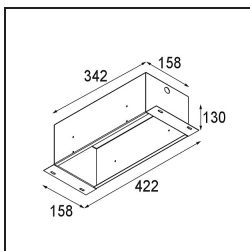

Accessori Installazione

- 12534002** Mini-Multiple Trimless Mounting Bracket Black

■ **10460730** Plaster Kit Trimless 338x133 - 311x106 3x

■ **10440730** Installation Housing 342x158x130

■ Choose a required accessory