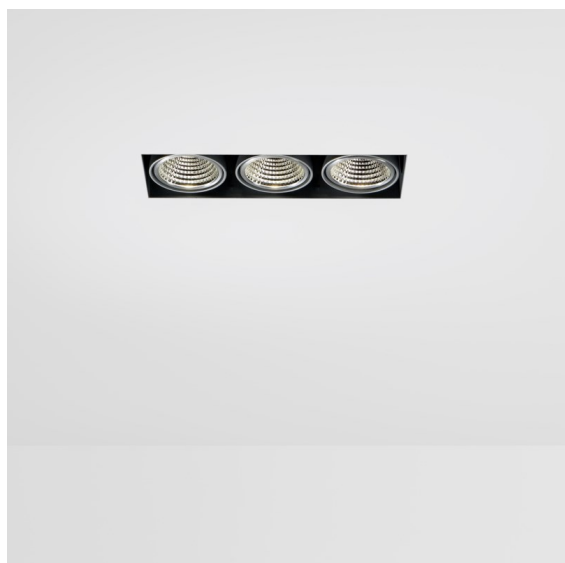

*Mini-Multiple Smart Ring Recessed Trimless Adjustable 3x LED 3000K DE Black Matt*

**Spezifikationen**

Material	12537102
Typ der Lichtquelle	LED
LED Typ	BRIDGELUX V8G8
LED-Technologie	COB-LED
CRI	Min. 90
Farbtemperatur	3000K
Lebensdauer	L90B10 bei 50.000 Stunden
Leuchtmittel enthalten	Ja
Anzahl Lichtquellen	3
CIE-Fluxcode	100 100 100 100 95
Binning (SDCM)	2
Lichtrichtung	Abwärts
Optik	Reflektor
Eingangsspannung	Konstantstrom-Treiber erforderlich
Schutzklasse	III
Schutzart	20
Glühdrahtprüfung (°C)	960
Innen/Außen	Innen
Anwendung	Decke, Wand
Montage	Einbau
Ausschnittgröße (mm)	L 312 W 107
Einbautiefe (mm)	120,0
Verstellbarkeit	V -35°/+35°
Abstand zum beleuchteten Objekt (m)	0,1
Primärfarbe & Primäres Finish	Schwarz, Matt
Bruttogewicht (g)	1630,0
Antriebsstrom (mA)	350      500
Min. forward voltage (Vf)	13,2      13,7
Max. forward voltage (Vf)	15,0      15,4
Connected load (W)	5,0      7,2
Lichtstrom pro Lampe (lm)	547      735
Effizienz (lm/W)	109      102
UGR	14      15

Zwanzig Jahre nach ihrer Markteinführung ist die Mini-Multiple noch immer eine begehrte Strahlerserie und eines unserer Flaggschiffe in unserem Portfolio der architektonischen Beleuchtung. Ihre stilvolle, deutlich sichtbare Technik macht die Mini Multiple zu Ihrem Verbündeten sowohl in minimalistischen Szenarien als auch in Szenarien mit industriellem Chic.