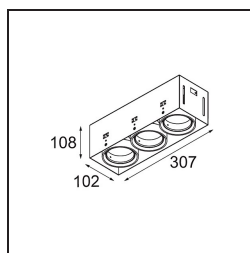

*Mini-Multiple Smart Ring Recessed Trimless Adjustable 3x LED 3000K DE Black Matt*

**Spezifikationen**

Material	12537102
Typ der Lichtquelle	LED
LED Typ	BRIDGELUX V8G8
LED-Technologie	COB-LED
CRI	Min. 90
Farbtemperatur	3000K
Lebensdauer	L90B10 bei 50.000 Stunden
Leuchtmittel enthalten	Ja
Anzahl Lichtquellen	3
CIE-Fluxcode	100 100 100 100 95
Binning (SDCM)	2
Lichtrichtung	Abwärts
Optik	Reflektor
Eingangsspannung	Konstantstrom-Treiber erforderlich
Schutzklasse	III
Schutzart	20
Glühdrahtprüfung (°C)	960
Innen/Außen	Innen
Anwendung	Decke, Wand
Montage	Einbau
Ausschnittgröße (mm)	L 312 W 107
Einbautiefe (mm)	120,0
Verstellbarkeit	V -35°/+35°
Abstand zum beleuchteten Objekt (m)	0,1
Primärfarbe & Primäres Finish	Schwarz, Matt
Bruttogewicht (g)	1630,0
Antriebsstrom (mA)	350      500
Min. forward voltage (Vf)	13,2      13,7
Max. forward voltage (Vf)	15,0      15,4
Connected load (W)	5,0      7,2
Lichtstrom pro Lampe (lm)	547      735
Effizienz (lm/W)	109      102
UGR	14      15