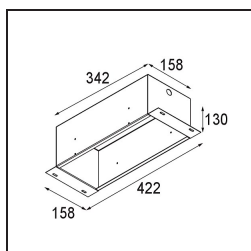

Installatie Accessoires

- 12534009 Mini-Multiple Trimless Mounting Bracket White Structure

■ **10460730** Plaster Kit Trimless 338x133 - 311x106 3x

■ **10440730** Installation Housing 342x158x130

■ Kies een vereist accessoire