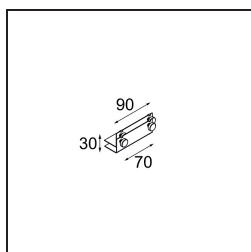

Optische Accessoires

- 12553002 Frontring Smart Flat Medium Black Matt
- 12553009 Frontring Smart Flat Medium White Structure
- 12553102 Frontring Smart Flat Flood Black Matt
- 12553109 Frontring Smart Flat Flood White Structure
- 12553202 Frontring Smart Flat Spot Black Matt
- 12553209 Frontring Smart Flat Spot White Structure
- 12554002 Frontring Smart Cake Medium Black Matt
- 12554009 Frontring Smart Cake Medium White Structure
- 12554102 Frontring Smart Cake Flood Black Matt
- 12554109 Frontring Smart Cake Flood White Structure
- 12554202 Frontring Smart Cake Spot Black Matt
- 12554209 Frontring Smart Cake Spot White Structure
- 12555002 Frontring Smart Lotis Medium Black Matt
- 12555009 Frontring Smart Lotis Medium White Structure
- 12555102 Frontring Smart Lotis Flood Black Matt
- 12555109 Frontring Smart Lotis Flood White Structure
- 12555202 Frontring Smart Lotis Spot Black Matt
- 12555209 Frontring Smart Lotis Spot White Structure
- 12556002 Frontring Smart Kup Medium Black Matt
- 12556009 Frontring Smart Kup Medium White Structure
- 12556102 Frontring Smart Kup Flood Black Matt
- 12556109 Frontring Smart Kup Flood White Structure
- 12556202 Frontring Smart Kup Spot Black Matt
- 12556209 Frontring Smart Kup Spot White Structure

Installatie Accessoires

- 12534009 Mini-Multiple Trimless Mounting Bracket White Structure