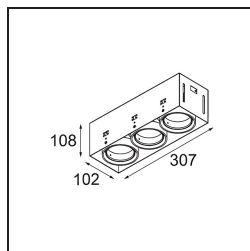

Mini-Multiple Smart Ring Recessed Trimless Adjustable 3x LED 2700K DE White Structure

Specificaties

Materiaal	12537009
Type Lichtbron	LED
LED type	BRIDGELUX V8G8
LED technologie	Led-COB
CRI	Min. 90
Kleurtemperatuur	2700K
Levensduur	L90B10 bij 50.000 Uur
Lamp inbegrepen	Ja
Aantal Lichtbronnen	3
CIE-fluxcode	100 100 100 100 95
Binning (SDCM)	2
Lichtrichting	Omlaag
Optisch	Reflector
Ingangsspanning	Aandrijving Gelijkstroom Vereist
Elektriciteitsklasse	III
IP-klasse	20
Gloeidraadtest (°C)	960
Binnen/Buiten	Binnen
Toepassing	Plafond, Wand
Montage	Inbouw
Inbouwopening (mm)	L 312 W 107
Montagediepte (mm)	120,0
Verstelbaarheid	V -35°/+35°
Afstand tot Verlicht Voorwerp (m)	0,1
Primaire Kleur & Primaire Afwerking	Wit, Structuur
Brutogewicht (g)	1630,0
Stroom driver (mA)	350 500
Min. forward voltage (Vf)	13,2 13,7
Max. forward voltage (Vf)	15,0 15,4
Connected load (W)	5,0 7,2
Lumenoutput per lampunit (lm)	526 707
Efficiëntie (lm/W)	85 77
UGR	13 14