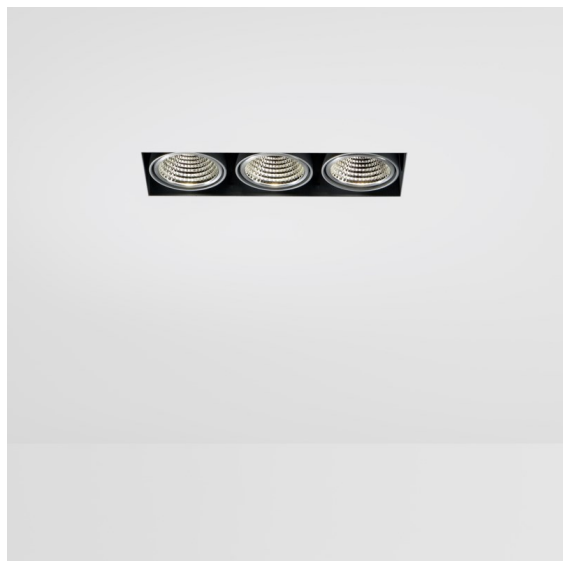

Mini-Multiple Smart Ring Recessed Trimless Adjustable 3x LED 2700K DE White Structure

Specificaties

Materiaal	12537009
Type Lichtbron	LED
LED type	BRIDGELUX V8G8
LED technologie	Led-COB
CRI	Min. 90
Kleurtemperatuur	2700K
Levensduur	L90B10 bij 50.000 Uur
Lamp inbegrepen	Ja
Aantal Lichtbronnen	3
CIE-fluxcode	100 100 100 100 95
Binning (SDCM)	2
Lichtrichting	Omlaag
Optisch	Reflector
Ingangsspanning	Aandrijving Gelijkstroom Vereist
Elektriciteitsklasse	III
IP-klasse	20
Gloeidraadtest (°C)	960
Binnen/Buiten	Binnen
Toepassing	Plafond, Wand
Montage	Inbouw
Inbouwopening (mm)	L 312 W 107
Montagediepte (mm)	120,0
Verstelbaarheid	V -35°/+35°
Afstand tot Verlicht Voorwerp (m)	0,1
Primaire Kleur & Primaire Afwerking	Wit, Structuur
Brutogewicht (g)	1630,0
Stroom driver (mA)	350 500
Min. forward voltage (Vf)	13,2 13,7
Max. forward voltage (Vf)	15,0 15,4
Connected load (W)	5,0 7,2
Lumenoutput per lampunit (lm)	526 707
Efficiëntie (lm/W)	85 77
UGR	13 14

Twintig jaar na de lancering is Mini-Multiple nog steeds een veelgevraagde reeks spots en één van onze paradepaardjes in onze portfolio met architecturale verlichting. De stijlvolle technologie komt mooi tot zijn recht en maakt van Mini-Multiple jouw bondgenoot in zowel minimalistische als industrieel-chique opstellingen.