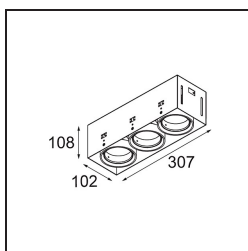

### Specifications

Materiale	12537009
Tipo di Sorgente	LED
Tipologia LED	BRIDGELUX V8G8
Tecnologie LED	COB
CRI	Min. 90
Temperatura di colore della luce	2700K
Vita utile	L90B10 @50.000 ore
Lampadina inclusa	Sì
Numero di fonte luminosa	3
Codice di flusso CIE	100 100 100 100 95
Binning (SDCM)	2
Direzione della luce	Diretta
Ottiche	Riflettore
Volt in ingresso	Necessario driver a corrente costante
Classificazione elettrica	III
Grado IP	20
Test filo a caldo (°C)	960
Interno/Esterno	Interno
Applicazione	Soffitto, Parete
Montaggio	Incassato
Foro d'incasso (mm)	L 312 W 107
Profondità di montaggio (mm)	120,0
Orientabilità	V -35°/+35°
Distanza dall'oggetto illuminato (m)	0,1
Colore primario & Finitura primaria	Bianco, Strutturata
Peso lordo (g)	1630,0
Corrente di azionamento (mA)	350      500
Min. forward voltage (Vf)	13,2      13,7
Max. forward voltage (Vf)	15,0      15,4
Connected load (W)	5,0      7,2
Flusso luminoso per lampade (lm)	526      707
Efficienza (lm/W)	85      77
Livello abbagliamento	13      14