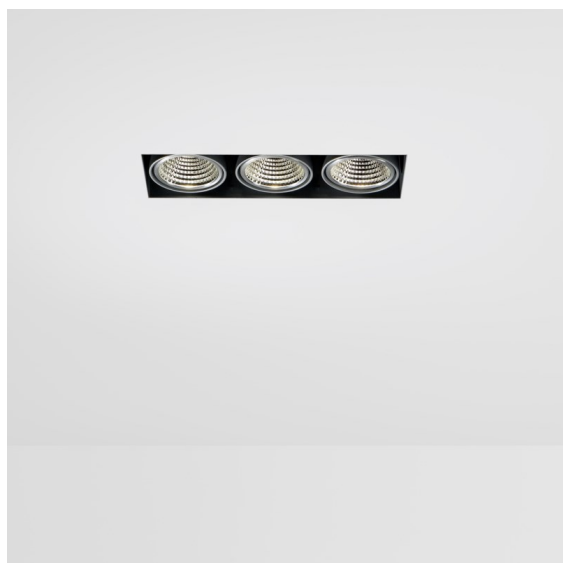

*Mini-Multiple Smart Ring Recessed Trimless Adjustable 3x LED 2700K DE White Structure*

A vent'anni dal suo lancio, Mini-Multiple è ancora una serie di spot molto ricercata e una delle soluzioni di punta del nostro portafoglio di illuminazione architeturale. L'elegante tecnologia in bella mostra fa di Mini-Multiple il tuo alleato per ambienti minimalisti e industrial-chic.

### Specifications

Materiale	12537009
Tipo di Sorgente	LED
Tipologia LED	BRIDGELUX V8G8
Tecnologie LED	COB
CRI	Min. 90
Temperatura di colore della luce	2700K
Vita utile	L90B10 @50.000 ore
Lampadina inclusa	Sì
Numero di fonte luminosa	3
Codice di flusso CIE	100 100 100 100 95
Binning (SDCM)	2
Direzione della luce	Diretta
Ottiche	Riflettore
Volt in ingresso	Necessario driver a corrente costante
Classificazione elettrica	III
Grado IP	20
Test filo a caldo (°C)	960
Interno/Esterno	Interno
Applicazione	Soffitto, Parete
Montaggio	Incassato
Foro d'incasso (mm)	L 312 W 107
Profondità di montaggio (mm)	120,0
Orientabilità	V -35°/+35°
Distanza dall'oggetto illuminato (m)	0,1
Colore primario & Finitura primaria	Bianco, Strutturata
Peso lordo (g)	1630,0
Corrente di azionamento (mA)	350      500
Min. forward voltage (Vf)	13,2      13,7
Max. forward voltage (Vf)	15,0      15,4
Connected load (W)	5,0      7,2
Flusso luminoso per lampade (lm)	526      707
Efficienza (lm/W)	85      77
Livello abbagliamento	13      14