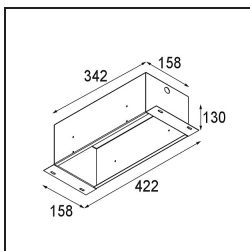

■ **10440730** Installation Housing 342x158x130

■ Wählen Sie das benötigte Zubehör