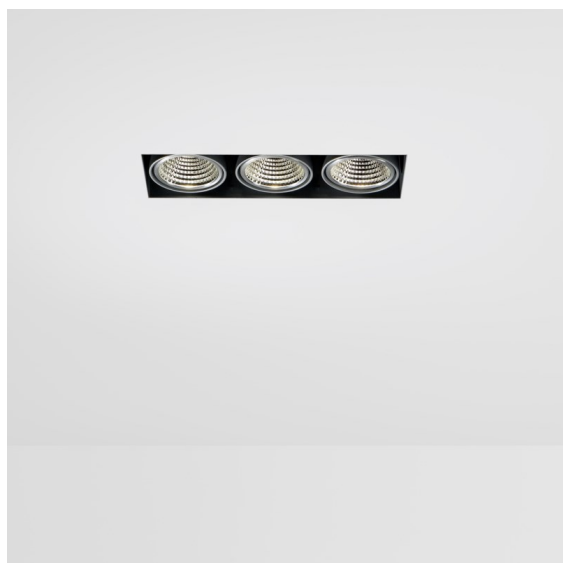

Mini-Multiple Smart Ring Recessed Trimless Adjustable 3x LED 2700K DE White Structure

Spezifikationen

Material	12537009
Typ der Lichtquelle	LED
LED Typ	BRIDGELUX V8G8
LED-Technologie	COB-LED
CRI	Min. 90
Farbtemperatur	2700K
Lebensdauer	L90B10 bei 50.000 Stunden
Leuchtmittel enthalten	Ja
Anzahl Lichtquellen	3
CIE-Fluxcode	100 100 100 100 95
Binning (SDCM)	2
Lichtrichtung	Abwärts
Optik	Reflektor
Eingangsspannung	Konstantstrom-Treiber erforderlich
Schutzklasse	III
Schutzart	20
Glühdrahtprüfung (°C)	960
Innen/Außen	Innen
Anwendung	Decke, Wand
Montage	Einbau
Ausschnittgröße (mm)	L 312 W 107
Einbautiefe (mm)	120,0
Verstellbarkeit	V -35°/+35°
Abstand zum beleuchteten Objekt (m)	0,1
Primärfarbe & Primäres Finish	Weiß, Strukturiert
Bruttogewicht (g)	1630,0
Antriebsstrom (mA)	350 500
Min. forward voltage (Vf)	13,2 13,7
Max. forward voltage (Vf)	15,0 15,4
Connected load (W)	5,0 7,2
Lichtstrom pro Lampe (lm)	526 707
Effizienz (lm/W)	85 77
UGR	13 14

Zwanzig Jahre nach ihrer Markteinführung ist die Mini-Multiple noch immer eine begehrte Strahlerserie und eines unserer Flaggschiffe in unserem Portfolio der architektonischen Beleuchtung. Ihre stilvolle, deutlich sichtbare Technik macht die Mini Multiple zu Ihrem Verbündeten sowohl in minimalistischen Szenarien als auch in Szenarien mit industriellem Chic.