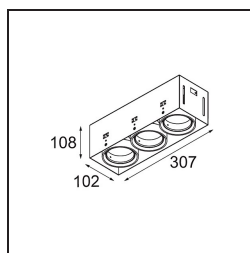

Mini-Multiple Smart Ring Recessed Trimless Adjustable 3x LED 2700K DE White Structure

Spezifikationen

Material	12537009
Typ der Lichtquelle	LED
LED Typ	BRIDGELUX V8G8
LED-Technologie	COB-LED
CRI	Min. 90
Farbtemperatur	2700K
Lebensdauer	L90B10 bei 50.000 Stunden
Leuchtmittel enthalten	Ja
Anzahl Lichtquellen	3
CIE-Fluxcode	100 100 100 100 95
Binning (SDCM)	2
Lichtrichtung	Abwärts
Optik	Reflektor
Eingangsspannung	Konstantstrom-Treiber erforderlich
Schutzklasse	III
Schutzart	20
Glühdrahtprüfung (°C)	960
Innen/Außen	Innen
Anwendung	Decke, Wand
Montage	Einbau
Ausschnittgröße (mm)	L 312 W 107
Einbautiefe (mm)	120,0
Verstellbarkeit	V -35°/+35°
Abstand zum beleuchteten Objekt (m)	0,1
Primärfarbe & Primäres Finish	Weiß, Strukturiert
Bruttogewicht (g)	1630,0
Antriebsstrom (mA)	350 500
Min. forward voltage (Vf)	13,2 13,7
Max. forward voltage (Vf)	15,0 15,4
Connected load (W)	5,0 7,2
Lichtstrom pro Lampe (lm)	526 707
Effizienz (lm/W)	85 77
UGR	13 14