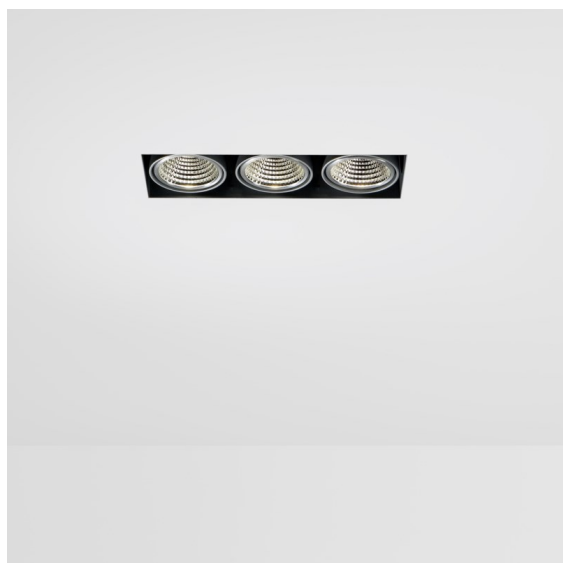

Mini-Multiple Smart Ring Recessed Trimless Adjustable 3x LED 2700K DE Black Matt

Specificaties

Materiaal	12537002
Type Lichtbron	LED
LED type	BRIDGELUX V8G8
LED technologie	Led-COB
CRI	Min. 90
Kleurtemperatuur	2700K
Levensduur	L90B10 bij 50.000 Uur
Lamp inbegrepen	Ja
Aantal Lichtbronnen	3
CIE-fluxcode	100 100 100 100 95
Binning (SDCM)	2
Lichtrichting	Omlaag
Optisch	Reflector
Ingangsspanning	Aandrijving Gelijkstroom Vereist
Elektriciteitsklasse	III
IP-klasse	20
Gloeidraadtest (°C)	960
Binnen/Buiten	Binnen
Toepassing	Plafond, Wand
Montage	Inbouw
Inbouwopening (mm)	L 312 W 107
Montagediepte (mm)	120,0
Verstelbaarheid	V -35°/+35°
Afstand tot Verlicht Voorwerp (m)	0,1
Primaire Kleur & Primaire Afwerking	Zwart, Mat
Brutogewicht (g)	1630,0
Stroom driver (mA)	350 500
Min. forward voltage (Vf)	13,2 13,7
Max. forward voltage (Vf)	15,0 15,4
Connected load (W)	5,0 7,2
Lumenoutput per lampunit (lm)	526 707
Efficiëntie (lm/W)	105 98
UGR	14 15

Twintig jaar na de lancering is Mini-Multiple nog steeds een veelgevraagde reeks spots en één van onze paradepaardjes in onze portfolio met architecturale verlichting. De stijlvolle technologie komt mooi tot zijn recht en maakt van Mini-Multiple jouw bondgenoot in zowel minimalistische als industrieel-chique opstellingen.