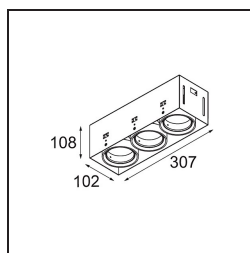

Mini-Multiple Smart Ring Recessed Trimless Adjustable 3x LED 2700K DE Black Matt

Specificaties

Materiaal	12537002
Type Lichtbron	LED
LED type	BRIDGELUX V8G8
LED technologie	Led-COB
CRI	Min. 90
Kleurtemperatuur	2700K
Levensduur	L90B10 bij 50.000 Uur
Lamp inbegrepen	Ja
Aantal Lichtbronnen	3
CIE-fluxcode	100 100 100 100 95
Binning (SDCM)	2
Lichtrichting	Omlaag
Optisch	Reflector
Ingangsspanning	Aandrijving Gelijkstroom Vereist
Elektriciteitsklasse	III
IP-klasse	20
Gloeidraadtest (°C)	960
Binnen/Buiten	Binnen
Toepassing	Plafond, Wand
Montage	Inbouw
Inbouwopening (mm)	L 312 W 107
Montagediepte (mm)	120,0
Verstelbaarheid	V -35°/+35°
Afstand tot Verlicht Voorwerp (m)	0,1
Primaire Kleur & Primaire Afwerking	Zwart, Mat
Brutogewicht (g)	1630,0
Stroom driver (mA)	350 500
Min. forward voltage (Vf)	13,2 13,7
Max. forward voltage (Vf)	15,0 15,4
Connected load (W)	5,0 7,2
Lumenoutput per lampunit (lm)	526 707
Efficiëntie (lm/W)	105 98
UGR	14 15