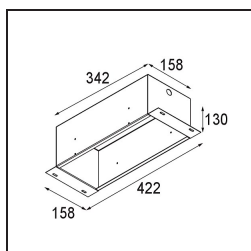

Installatie Accessoires

- 12534002 Mini-Multiple Trimless Mounting Bracket Black

■ **10460730** Plaster Kit Trimless 338x133 - 311x106 3x

■ **10440730** Installation Housing 342x158x130

■ Kies een vereist accessoire