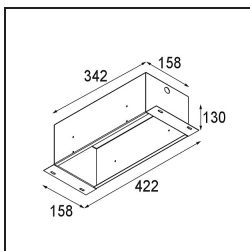

Accessori Installazione

- 12534002 Mini-Multiple Trimless Mounting Bracket Black

■ **10460730** Plaster Kit Trimless 338x133 - 311x106 3x

■ **10440730** Installation Housing 342x158x130

■ Choose a required accessory