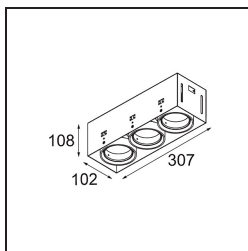

Specifications

| | |
|--------------------------------------|---------------------------------------|
| Materiale | 12537002 |
| Tipo di Sorgente | LED |
| Tipologia LED | BRIDGELUX V8G8 |
| Tecnologie LED | COB |
| CRI | Min. 90 |
| Temperatura di colore della luce | 2700K |
| Vita utile | L90B10 @50.000 ore |
| Lampadina inclusa | Sì |
| Numero di fonte luminosa | 3 |
| Codice di flusso CIE | 100 100 100 100 95 |
| Binning (SDCM) | 2 |
| Direzione della luce | Diretta |
| Ottiche | Riflettore |
| Volt in ingresso | Necessario driver a corrente costante |
| Classificazione elettrica | III |
| Grado IP | 20 |
| Test filo a caldo (°C) | 960 |
| Interno/Esterno | Interno |
| Applicazione | Soffitto, Parete |
| Montaggio | Incassato |
| Foro d'incasso (mm) | L 312 W 107 |
| Profondità di montaggio (mm) | 120,0 |
| Orientabilità | V -35°/+35° |
| Distanza dall'oggetto illuminato (m) | 0,1 |
| Colore primario & Finitura primaria | Nero, Opaca |
| Peso lordo (g) | 1630,0 |
| Corrente di azionamento (mA) | 350 500 |
| Min. forward voltage (Vf) | 13,2 13,7 |
| Max. forward voltage (Vf) | 15,0 15,4 |
| Connected load (W) | 5,0 7,2 |
| Flusso luminoso per lampade (lm) | 526 707 |
| Efficienza (lm/W) | 105 98 |
| Livello abbagliamento | 14 15 |