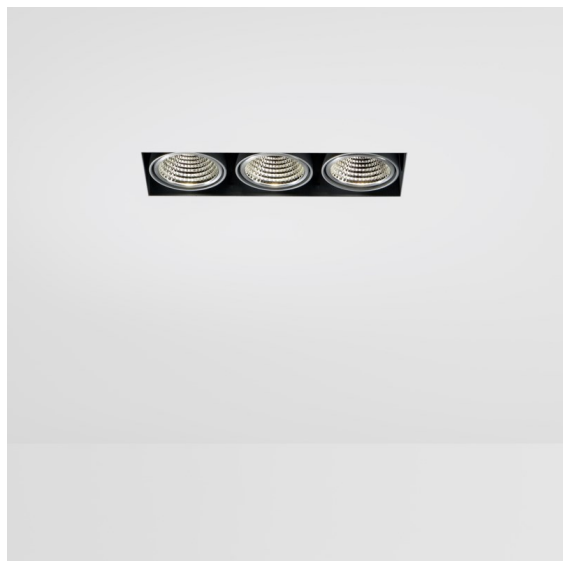

Mini-Multiple Smart Ring Recessed Trimless Adjustable 3x LED 2700K DE Black Matt

A vent'anni dal suo lancio, Mini-Multiple è ancora una serie di spot molto ricercata e una delle soluzioni di punta del nostro portafoglio di illuminazione architeturale. L'elegante tecnologia in bella mostra fa di Mini-Multiple il tuo alleato per ambienti minimalisti e industrial-chic.

Specifications

| | |
|--------------------------------------|---------------------------------------|
| Materiale | 12537002 |
| Tipo di Sorgente | LED |
| Tipologia LED | BRIDGELUX V8G8 |
| Tecnologie LED | COB |
| CRI | Min. 90 |
| Temperatura di colore della luce | 2700K |
| Vita utile | L90B10 @50.000 ore |
| Lampadina inclusa | Sì |
| Numero di fonte luminosa | 3 |
| Codice di flusso CIE | 100 100 100 100 95 |
| Binning (SDCM) | 2 |
| Direzione della luce | Diretta |
| Ottiche | Riflettore |
| Volt in ingresso | Necessario driver a corrente costante |
| Classificazione elettrica | III |
| Grado IP | 20 |
| Test filo a caldo (°C) | 960 |
| Interno/Esterno | Interno |
| Applicazione | Soffitto, Parete |
| Montaggio | Incassato |
| Foro d'incasso (mm) | L 312 W 107 |
| Profondità di montaggio (mm) | 120,0 |
| Orientabilità | V -35°/+35° |
| Distanza dall'oggetto illuminato (m) | 0,1 |
| Colore primario & Finitura primaria | Nero, Opaca |
| Peso lordo (g) | 1630,0 |
| Corrente di azionamento (mA) | 350 500 |
| Min. forward voltage (Vf) | 13,2 13,7 |
| Max. forward voltage (Vf) | 15,0 15,4 |
| Connected load (W) | 5,0 7,2 |
| Flusso luminoso per lampade (lm) | 526 707 |
| Efficienza (lm/W) | 105 98 |
| Livello abbagliamento | 14 15 |