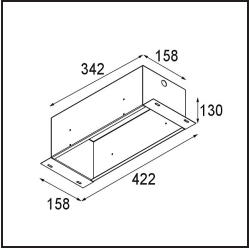

■ **10440730** Installation Housing 342x158x130

■ Choose a required accessory