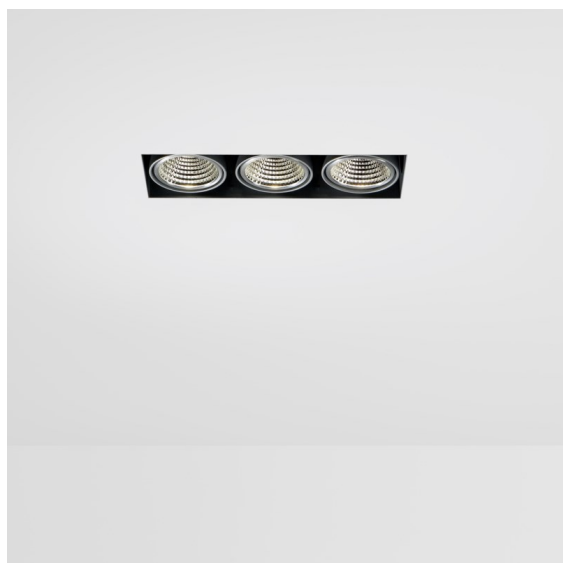

Mini-Multiple Smart Ring Recessed Trimless Adjustable 3x LED 2700K DE Black Matt

Specifications

Material	12537002
Tipo de fuente de luz	LED
Tipo de LED	BRIDGELUX V8G8
Tecnología LED	COB LED
CRI	Min. 90
Temperatura del color	2700K
Vida Útil	L90B10 @50.000 horas
Lámpara Incluida	Sí
Número de fuentes de luz	3
Código de flujo CIE	100 100 100 100 95
Binning (SDCM)	2
Dirección de la luz	Directo
Óptica	Reflector
Voltaje de entrada	Driver de corriente constante requerido
Clasificación eléctrica	III
Clasificación del IP	20
Clasificación de hilo incandescente (°C)	960
Interior/Exterior	Interior
Aplicación	Techo, Pared
Montaje	Empotrado
Tamaño de corte (mm)	L 312 W 107
Profundidad de montaje (mm)	120,0
Ajustabilidad	V -35°/+35°
Distancia al objeto iluminado (m)	0,1
Color principal & Acabado principal	Negro, Mate
Peso bruto (g)	1630,0
Corriente de accionamiento (mA)	350 500
Min. forward voltage (Vf)	13,2 13,7
Max. forward voltage (Vf)	15,0 15,4
Connected load (W)	5,0 7,2
Flujo luminoso por lámpara (lm)	526 707
Eficacia (lm/W)	105 98
Índice de deslumbramiento	14 15

Veinte años tras su lanzamiento inicial, Mini-Multiple se sigue encontrando entre las series de focos más populares, y constituye una de nuestras soluciones insignia en nuestra cartera de iluminación arquitectónica. Su elegante tecnología a plena vista convierte Mini-Multiple en su aliado, tanto en expresiones con carácter industrial como en espacios minimalistas.