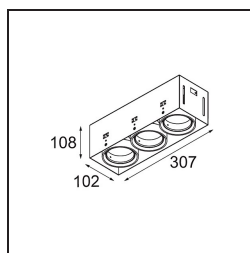

Mini-Multiple Smart Ring Recessed Trimless Adjustable 3x LED 2700K DE Black Matt

Specifications

Material	12537002
Tipo de fuente de luz	LED
Tipo de LED	BRIDGELUX V8G8
Tecnología LED	COB LED
CRI	Min. 90
Temperatura del color	2700K
Vida Útil	L90B10 @50.000 horas
Lámpara Incluida	Sí
Número de fuentes de luz	3
Código de flujo CIE	100 100 100 100 95
Binning (SDCM)	2
Dirección de la luz	Directo
Óptica	Reflector
Voltaje de entrada	Driver de corriente constante requerido
Clasificación eléctrica	III
Clasificación del IP	20
Clasificación de hilo incandescente (°C)	960
Interior/Exterior	Interior
Aplicación	Techo, Pared
Montaje	Empotrado
Tamaño de corte (mm)	L 312 W 107
Profundidad de montaje (mm)	120,0
Ajustabilidad	V -35°/+35°
Distancia al objeto iluminado (m)	0,1
Color principal & Acabado principal	Negro, Mate
Peso bruto (g)	1630,0
Corriente de accionamiento (mA)	350 500
Min. forward voltage (Vf)	13,2 13,7
Max. forward voltage (Vf)	15,0 15,4
Connected load (W)	5,0 7,2
Flujo luminoso por lámpara (lm)	526 707
Eficacia (lm/W)	105 98
Índice de deslumbramiento	14 15