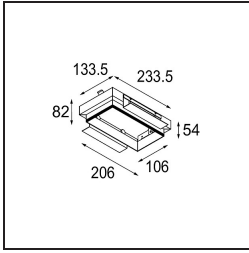

■ **10460230** Plaster Kit Trimless 233x133 - 206x106 2x