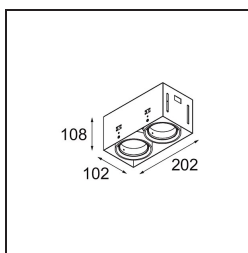

Specifications

Materiale	12536209
Tipo di Sorgente	LED
Tipologia LED	BRIDGELUX V8G8
Tecnologie LED	COB
CRI	Min. 90
Temperatura di colore della luce	4000K
Vita utile	L90B10 @50.000 ore
Lampadina inclusa	Sì
Numero di fonte luminosa	2
Codice di flusso CIE	100 100 100 100 95
Binning (SDCM)	2
Direzione della luce	Diretta
Ottiche	Riflettore
Volt in ingresso	Necessario driver a corrente costante
Classificazione elettrica	III
Grado IP	20
Test filo a caldo (°C)	960
Interno/Esterno	Interno
Applicazione	Soffitto, Parete
Montaggio	Incassato
Foro d'incasso (mm)	L 207 W 107
Profondità di montaggio (mm)	120,0
Orientabilità	V -35°/+35°
Distanza dall'oggetto illuminato (m)	0,1
Colore primario & Finitura primaria	Bianco, Strutturata
Peso lordo (g)	1165,0
Corrente di azionamento (mA)	350 500
Min. forward voltage (Vf)	13,2 13,7
Max. forward voltage (Vf)	15,0 15,4
Connected load (W)	5,0 7,2
Flusso luminoso per lampade (lm)	599 753
Efficienza (lm/W)	120 105
Livello abbagliamento	14 15