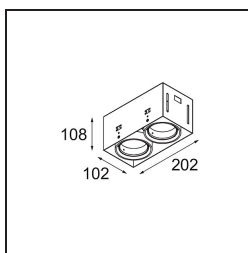

### Specifications

Material	12536209
Tipo de fuente de luz	LED
Tipo de LED	BRIDGELUX V8G8
Tecnología LED	COB LED
CRI	Min. 90
Temperatura del color	4000K
Vida Útil	L90B10 @50.000 horas
Lámpara Incluida	Sí
Número de fuentes de luz	2
Código de flujo CIE	100 100 100 100 95
Binning (SDCM)	2
Dirección de la luz	Directo
Óptica	Reflector
Voltaje de entrada	Driver de corriente constante requerido
Clasificación eléctrica	III
Clasificación del IP	20
Clasificación de hilo incandescente (°C)	960
Interio/Exterior	Interior
Aplicación	Techo, Pared
Montaje	Empotrado
Tamaño de corte (mm)	L 207 W 107
Profundidad de montaje (mm)	120,0
Ajustabilidad	V -35°/+35°
Distancia al objeto iluminado (m)	0,1
Color principal & Acabado principal	Blanco, Estructura
Peso bruto (g)	1165,0
Corriente de accionamiento (mA)	350      500
Min. forward voltage (Vf)	13,2      13,7
Max. forward voltage (Vf)	15,0      15,4
Connected load (W)	5,0      7,2
Flujo luminoso por lámpara (lm)	599      753
Eficacia (lm/W)	120      105
Índice de deslumbramiento	14      15