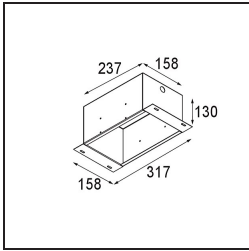

**Accesorios Instalación**

- 12534009** Mini-Multiple Trimless Mounting Bracket White Structure

■ **10460230** Plaster Kit Trimless 233x133 - 206x106 2x

■ **10440230** Installation Housing 237x158x130

■ Choose a required accessory