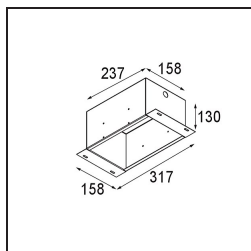

Installatie Accessoires

- 12534002 Mini-Multiple Trimless Mounting Bracket Black

■ **10460230** Plaster Kit Trimless 233x133 - 206x106 2x

■ **10440230** Installation Housing 237x158x130

■ Kies een vereist accessoire