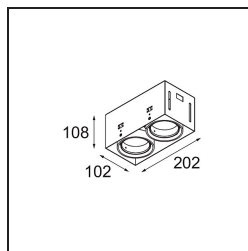

Mini-Multiple Smart Ring Recessed Trimless Adjustable 2x LED 4000K DE Black Matt

Specificaties

Materiaal	12536202
Type Lichtbron	LED
LED type	BRIDGELUX V8G8
LED technologie	Led-COB
CRI	Min. 90
Kleurtemperatuur	4000K
Levensduur	L90B10 bij 50.000 Uur
Lamp inbegrepen	Ja
Aantal Lichtbronnen	2
CIE-fluxcode	100 100 100 100 95
Binning (SDCM)	2
Lichtrichting	Omlaag
Optisch	Reflector
Ingangsspanning	Aandrijving Gelijkstroom Vereist
Elektriciteitsklasse	III
IP-klasse	20
Gloeidraadtest (°C)	960
Binnen/Buiten	Binnen
Toepassing	Plafond, Wand
Montage	Inbouw
Inbouwopening (mm)	L 207 W 107
Montagediepte (mm)	120,0
Verstelbaarheid	V -35°/+35°
Afstand tot Verlicht Voorwerp (m)	0,1
Primaire Kleur & Primaire Afwerking	Zwart, Mat
Brutogewicht (g)	1165,0
Stroom driver (mA)	350 500
Min. forward voltage (Vf)	13,2 13,7
Max. forward voltage (Vf)	15,0 15,4
Connected load (W)	5,0 7,2
Lumenoutput per lampunit (lm)	599 753
Efficiëntie (lm/W)	120 105
UGR	14 15