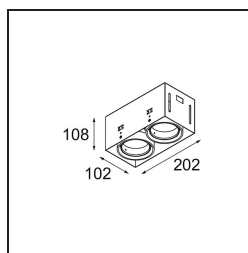

Mini-Multiple Smart Ring Recessed Trimless Adjustable 2x LED 4000K DE Black Matt

Caractéristiques

Matériaux	12536202
Type de Source Lumineuse	LED
Type de LED	BRIDGELUX V8G8
Technologie LED	LED COB
CRI	Min. 90
Température de Couleur	4000K
Durée de Vie	L90B10 à 50 000 heures
Ampoule incluse	Oui
Nombre de Sources Lumineuses	2
Code de flux CIE	100 100 100 100 95
Groupe (SDCM)	2
Direction de la Lumière	Bas
Optique	Réflecteur
Tension d'Entrée	Driver à Courant Constant Requis
Classe Électrique	III
Indice de protection IP	20
Essai au fil incandescent (°C)	960
Intérieur/extérieur	Intérieur
Application	Plafond, Mur
Montage	Encastré
Taille de découpe (mm)	L 207 W 107
Profondeur de montage (mm)	120,0
Ajustabilité	V -35°/+35°
Distance avec l'Objet Éclairé (m)	0,1
Couleur Principale & Finition Principale	Noir, Mat
Poids brut (g)	1165,0
Courant du driver (mA)	350 500
Min. forward voltage (Vf)	13,2 13,7
Max. forward voltage (Vf)	15,0 15,4
Connected load (W)	5,0 7,2
Flux lumineux par lampe (lm)	599 753
Efficacité (lm/W)	120 105
UGR	14 15