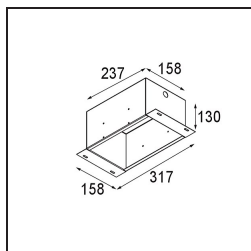

### Montagezubehör

- 12534002 Mini-Multiple Trimless Mounting Bracket Black

■ **10460230** Plaster Kit Trimless 233x133 - 206x106 2x

■ **10440230** Installation Housing 237x158x130

■ Wählen Sie das benötigte Zubehör