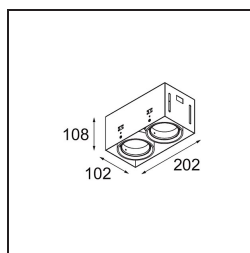

*Mini-Multiple Smart Ring Recessed Trimless Adjustable 2x LED 4000K DE Black Matt*

**Spezifikationen**

Material	12536202
Typ der Lichtquelle	LED
LED Typ	BRIDGELUX V8G8
LED-Technologie	COB-LED
CRI	Min. 90
Farbtemperatur	4000K
Lebensdauer	L90B10 bei 50.000 Stunden
Leuchtmittel enthalten	Ja
Anzahl Lichtquellen	2
CIE-Fluxcode	100 100 100 100 95
Binning (SDCM)	2
Lichtrichtung	Abwärts
Optik	Reflektor
Eingangsspannung	Konstantstrom-Treiber erforderlich
Schutzklasse	III
Schutzart	20
Glühdrahtprüfung (°C)	960
Innen/Außen	Innen
Anwendung	Decke, Wand
Montage	Einbau
Ausschnittgröße (mm)	L 207 W 107
Einbautiefe (mm)	120,0
Verstellbarkeit	V -35°/+35°
Abstand zum beleuchteten Objekt (m)	0,1
Primärfarbe & Primäres Finish	Schwarz, Matt
Bruttogewicht (g)	1165,0
Antriebsstrom (mA)	350      500
Min. forward voltage (Vf)	13,2      13,7
Max. forward voltage (Vf)	15,0      15,4
Connected load (W)	5,0      7,2
Lichtstrom pro Lampe (lm)	599      753
Effizienz (lm/W)	120      105
UGR	14      15