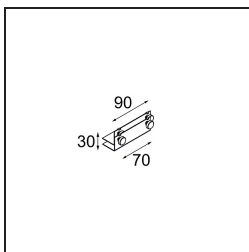

Optische Accessoires

- 12553002 Frontring Smart Flat Medium Black Matt
- 12553009 Frontring Smart Flat Medium White Structure
- 12553102 Frontring Smart Flat Flood Black Matt
- 12553109 Frontring Smart Flat Flood White Structure
- 12553202 Frontring Smart Flat Spot Black Matt
- 12553209 Frontring Smart Flat Spot White Structure
- 12554002 Frontring Smart Cake Medium Black Matt
- 12554009 Frontring Smart Cake Medium White Structure
- 12554102 Frontring Smart Cake Flood Black Matt
- 12554109 Frontring Smart Cake Flood White Structure
- 12554202 Frontring Smart Cake Spot Black Matt
- 12554209 Frontring Smart Cake Spot White Structure
- 12555002 Frontring Smart Lotis Medium Black Matt
- 12555009 Frontring Smart Lotis Medium White Structure
- 12555102 Frontring Smart Lotis Flood Black Matt
- 12555109 Frontring Smart Lotis Flood White Structure
- 12555202 Frontring Smart Lotis Spot Black Matt
- 12555209 Frontring Smart Lotis Spot White Structure
- 12556002 Frontring Smart Kup Medium Black Matt
- 12556009 Frontring Smart Kup Medium White Structure
- 12556102 Frontring Smart Kup Flood Black Matt
- 12556109 Frontring Smart Kup Flood White Structure
- 12556202 Frontring Smart Kup Spot Black Matt
- 12556209 Frontring Smart Kup Spot White Structure

Installatie Accessoires

- 12534009 Mini-Multiple Trimless Mounting Bracket White Structure