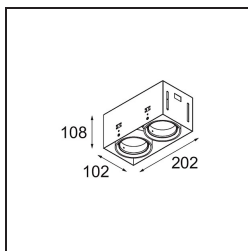

Mini-Multiple Smart Ring Recessed Trimless Adjustable 2x LED 3000K DE White Structure

Specificaties

Materiaal	12536109
Type Lichtbron	LED
LED type	BRIDGELUX V8G8
LED technologie	Led-COB
CRI	Min. 90
Kleurtemperatuur	3000K
Levensduur	L90B10 bij 50.000 Uur
Lamp inbegrepen	Ja
Aantal Lichtbronnen	2
CIE-fluxcode	100 100 100 100 95
Binning (SDCM)	2
Lichtrichting	Omlaag
Optisch	Reflector
Ingangsspanning	Aandrijving Gelijkstroom Vereist
Elektriciteitsklasse	III
IP-klasse	20
Gloeidraadtest (°C)	960
Binnen/Buiten	Binnen
Toepassing	Plafond, Wand
Montage	Inbouw
Inbouwopening (mm)	L 207 W 107
Montagediepte (mm)	120,0
Verstelbaarheid	V -35°/+35°
Afstand tot Verlicht Voorwerp (m)	0,1
Primaire Kleur & Primaire Afwerking	Wit, Structuur
Brutogewicht (g)	1165,0
Stroom driver (mA)	350 500
Min. forward voltage (Vf)	13,2 13,7
Max. forward voltage (Vf)	15,0 15,4
Connected load (W)	5,0 7,2
Lumenoutput per lampunit (lm)	547 735
Efficiëntie (lm/W)	109 102
UGR	14 15