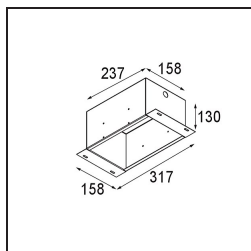

Installatie Accessoires

- 12534009 Mini-Multiple Trimless Mounting Bracket White Structure

■ **10460230** Plaster Kit Trimless 233x133 - 206x106 2x

■ **10440230** Installation Housing 237x158x130

■ Kies een vereist accessoire