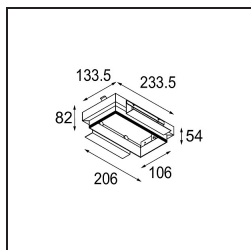

■ **10460230** Plaster Kit Trimless 233x133 - 206x106 2x