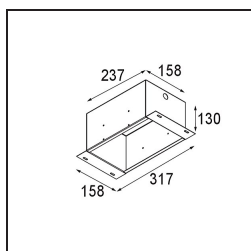

Accessoires d'Eclairage d'installation

- 12534009** Mini-Multiple Trimless Mounting Bracket White Structure

■ **10460230** Plaster Kit Trimless 233x133 - 206x106 2x

■ **10440230** Installation Housing 237x158x130