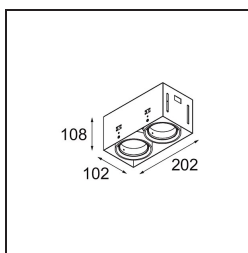

Caractéristiques

Matériaux	12536109
Type de Source Lumineuse	LED
Type de LED	BRIDGELUX V8G8
Technologie LED	LED COB
CRI	Min. 90
Température de Couleur	3000K
Durée de Vie	L90B10 à 50 000 heures
Ampoule incluse	Oui
Nombre de Sources Lumineuses	2
Code de flux CIE	100 100 100 100 95
Groupe (SDCM)	2
Direction de la Lumière	Bas
Optique	Réflecteur
Tension d'Entrée	Driver à Courant Constant Requis
Classe Électrique	III
Indice de protection IP	20
Essai au fil incandescent (°C)	960
Intérieur/extérieur	Intérieur
Application	Plafond, Mur
Montage	Encastré
Taille de découpe (mm)	L 207 W 107
Profondeur de montage (mm)	120,0
Ajustabilité	V -35°/+35°
Distance avec l'Objet Éclairé (m)	0,1
Couleur Principale & Finition Principale	Blanc, Structure
Poids brut (g)	1165,0
Courant du driver (mA)	350 500
Min. forward voltage (Vf)	13,2 13,7
Max. forward voltage (Vf)	15,0 15,4
Connected load (W)	5,0 7,2
Flux lumineux par lampe (lm)	547 735
Efficacité (lm/W)	109 102
UGR	14 15