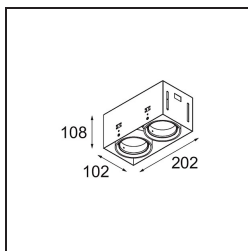

Mini-Multiple Smart Ring Recessed Trimless Adjustable 2x LED 3000K DE White Structure

Specifications

Material	12536109
Tipo de fuente de luz	LED
Tipo de LED	BRIDGELUX V8G8
Tecnología LED	COB LED
CRI	Min. 90
Temperatura del color	3000K
Vida Útil	L90B10 @50.000 horas
Lámpara Incluida	Sí
Número de fuentes de luz	2
Código de flujo CIE	100 100 100 100 95
Binning (SDCM)	2
Dirección de la luz	Directo
Óptica	Reflector
Voltaje de entrada	Driver de corriente constante requerido
Clasificación eléctrica	III
Clasificación del IP	20
Clasificación de hilo incandescente (°C)	960
Interio/Exterior	Interior
Aplicación	Techo, Pared
Montaje	Empotrado
Tamaño de corte (mm)	L 207 W 107
Profundidad de montaje (mm)	120,0
Ajustabilidad	V -35°/+35°
Distancia al objeto iluminado (m)	0,1
Color principal & Acabado principal	Blanco, Estructura
Peso bruto (g)	1165,0
Corriente de accionamiento (mA)	350 500
Min. forward voltage (Vf)	13,2 13,7
Max. forward voltage (Vf)	15,0 15,4
Connected load (W)	5,0 7,2
Flujo luminoso por lámpara (lm)	547 735
Eficacia (lm/W)	109 102
Índice de deslumbramiento	14 15