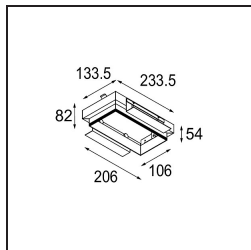

■ **10460230** Plaster Kit Trimless 233x133 - 206x106 2x