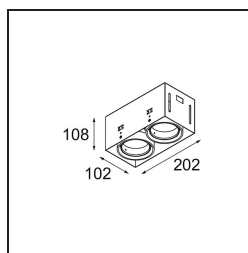

### Specificaties

Materiaal	12536102
Type Lichtbron	LED
LED type	BRIDGELUX V8G8
LED technologie	Led-COB
CRI	Min. 90
Kleurtemperatuur	3000K
Levensduur	L90B10 bij 50.000 Uur
Lamp inbegrepen	Ja
Aantal Lichtbronnen	2
CIE-fluxcode	100 100 100 100 95
Binning (SDCM)	2
Lichtrichting	Omlaag
Optisch	Reflector
Ingangsspanning	Aandrijving Gelijkstroom Vereist
Elektriciteitsklasse	III
IP-klasse	20
Gloeidraadtest (°C)	960
Binnen/Buiten	Binnen
Toepassing	Plafond, Wand
Montage	Inbouw
Inbouwopening (mm)	L 207 W 107
Montagediepte (mm)	120,0
Verstelbaarheid	V -35°/+35°
Afstand tot Verlicht Voorwerp (m)	0,1
Primaire Kleur & Primaire Afwerking	Zwart, Mat
Brutogewicht (g)	1165,0
Stroom driver (mA)	350      500
Min. forward voltage (Vf)	13,2      13,7
Max. forward voltage (Vf)	15,0      15,4
Connected load (W)	5,0      7,2
Lumenoutput per lampunit (lm)	547      735
Efficiëntie (lm/W)	109      102
UGR	14      15