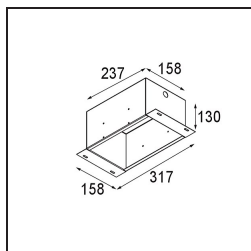

### Installatie Accessoires

- 12534002 Mini-Multiple Trimless Mounting Bracket Black

■ **10460230** Plaster Kit Trimless 233x133 - 206x106 2x

■ **10440230** Installation Housing 237x158x130

■ Kies een vereist accessoire