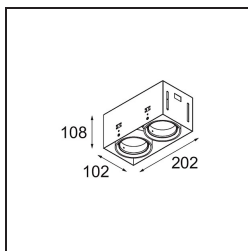

Mini-Multiple Smart Ring Recessed Trimless Adjustable 2x LED 3000K DE Black Matt

Specifications

Materiale	12536102
Tipo di Sorgente	LED
Tipologia LED	BRIDGELUX V8G8
Tecnologie LED	COB
CRI	Min. 90
Temperatura di colore della luce	3000K
Vita utile	L90B10 @50.000 ore
Lampadina inclusa	Sì
Numero di fonte luminosa	2
Codice di flusso CIE	100 100 100 100 95
Binning (SDCM)	2
Direzione della luce	Diretta
Ottiche	Riflettore
Volt in ingresso	Necessario driver a corrente costante
Classificazione elettrica	III
Grado IP	20
Test filo a caldo (°C)	960
Interno/Esterno	Interno
Applicazione	Soffitto, Parete
Montaggio	Incassato
Foro d'incasso (mm)	L 207 W 107
Profondità di montaggio (mm)	120,0
Orientabilità	V -35°/+35°
Distanza dall'oggetto illuminato (m)	0,1
Colore primario & Finitura primaria	Nero, Opaca
Peso lordo (g)	1165,0
Corrente di azionamento (mA)	350 500
Min. forward voltage (Vf)	13,2 13,7
Max. forward voltage (Vf)	15,0 15,4
Connected load (W)	5,0 7,2
Flusso luminoso per lampade (lm)	547 735
Efficienza (lm/W)	109 102
Livello abbagliamento	14 15