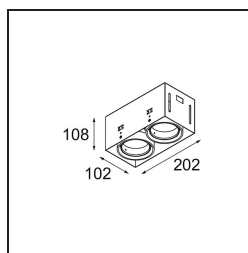

### Caractéristiques

Matériaux	12536102
Type de Source Lumineuse	LED
Type de LED	BRIDGELUX V8G8
Technologie LED	LED COB
CRI	Min. 90
Température de Couleur	3000K
Durée de Vie	L90B10 à 50 000 heures
Ampoule incluse	Oui
Nombre de Sources Lumineuses	2
Code de flux CIE	100 100 100 100 95
Groupe (SDCM)	2
Direction de la Lumière	Bas
Optique	Réflecteur
Tension d'Entrée	Driver à Courant Constant Requis
Classe Électrique	III
Indice de protection IP	20
Essai au fil incandescent (°C)	960
Intérieur/extérieur	Intérieur
Application	Plafond, Mur
Montage	Encastré
Taille de découpe (mm)	L 207 W 107
Profondeur de montage (mm)	120,0
Ajustabilité	V -35°/+35°
Distance avec l'Objet Éclairé (m)	0,1
Couleur Principale & Finition Principale	Noir, Mat
Poids brut (g)	1165,0
Courant du driver (mA)	350      500
Min. forward voltage (Vf)	13,2      13,7
Max. forward voltage (Vf)	15,0      15,4
Connected load (W)	5,0      7,2
Flux lumineux par lampe (lm)	547      735
Efficacité (lm/W)	109      102
UGR	14      15