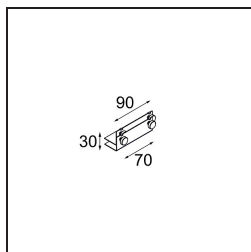

Optisches Zubehör

- 12553002 Frontring Smart Flat Medium Black Matt
- 12553009 Frontring Smart Flat Medium White Structure
- 12553102 Frontring Smart Flat Flood Black Matt
- 12553109 Frontring Smart Flat Flood White Structure
- 12553202 Frontring Smart Flat Spot Black Matt
- 12553209 Frontring Smart Flat Spot White Structure
- 12554002 Frontring Smart Cake Medium Black Matt
- 12554009 Frontring Smart Cake Medium White Structure
- 12554102 Frontring Smart Cake Flood Black Matt
- 12554109 Frontring Smart Cake Flood White Structure
- 12554202 Frontring Smart Cake Spot Black Matt
- 12554209 Frontring Smart Cake Spot White Structure
- 12555002 Frontring Smart Lotis Medium Black Matt
- 12555009 Frontring Smart Lotis Medium White Structure
- 12555102 Frontring Smart Lotis Flood Black Matt
- 12555109 Frontring Smart Lotis Flood White Structure
- 12555202 Frontring Smart Lotis Spot Black Matt
- 12555209 Frontring Smart Lotis Spot White Structure
- 12556002 Frontring Smart Kup Medium Black Matt
- 12556009 Frontring Smart Kup Medium White Structure
- 12556102 Frontring Smart Kup Flood Black Matt
- 12556109 Frontring Smart Kup Flood White Structure
- 12556202 Frontring Smart Kup Spot Black Matt
- 12556209 Frontring Smart Kup Spot White Structure

Montagezubehör

- 12534002 Mini-Multiple Trimless Mounting Bracket Black