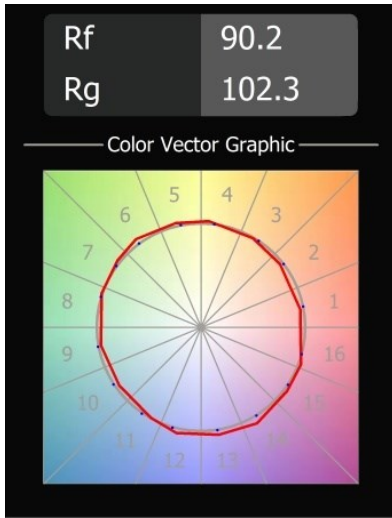

TM30 & CRI Diagramm