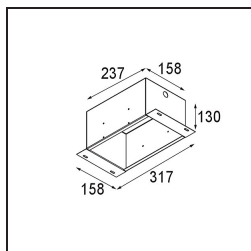

Montagezubehör

- 12534002 Mini-Multiple Trimless Mounting Bracket Black

■ **10460230** Plaster Kit Trimless 233x133 - 206x106 2x

■ **10440230** Installation Housing 237x158x130

■ Wählen Sie das benötigte Zubehör