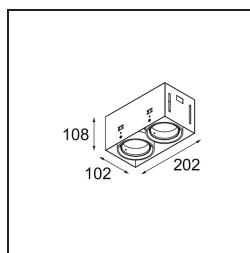

Mini-Multiple Smart Ring Recessed Trimless Adjustable 2x LED 3000K DE Black Matt

Spezifikationen

Material	12536102
Typ der Lichtquelle	LED
LED Typ	BRIDGELUX V8G8
LED-Technologie	COB-LED
CRI	Min. 90
Farbtemperatur	3000K
Lebensdauer	L90B10 bei 50.000 Stunden
Leuchtmittel enthalten	Ja
Anzahl Lichtquellen	2
CIE-Fluxcode	100 100 100 100 95
Binning (SDCM)	2
Lichtrichtung	Abwärts
Optik	Reflektor
Eingangsspannung	Konstantstrom-Treiber erforderlich
Schutzklasse	III
Schutzart	20
Glühdrahtprüfung (°C)	960
Innen/Außen	Innen
Anwendung	Decke, Wand
Montage	Einbau
Ausschnittgröße (mm)	L 207 W 107
Einbautiefe (mm)	120,0
Verstellbarkeit	V -35°/+35°
Abstand zum beleuchteten Objekt (m)	0,1
Primärfarbe & Primäres Finish	Schwarz, Matt
Bruttogewicht (g)	1165,0
Antriebsstrom (mA)	350 500
Min. forward voltage (Vf)	13,2 13,7
Max. forward voltage (Vf)	15,0 15,4
Connected load (W)	5,0 7,2
Lichtstrom pro Lampe (lm)	547 735
Effizienz (lm/W)	109 102
UGR	14 15