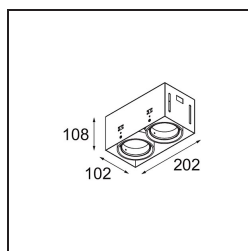

Mini-Multiple Smart Ring Recessed Trimless Adjustable 2x LED 2700K DE White Structure

Specificaties

Materiaal	12536009
Type Lichtbron	LED
LED type	BRIDGELUX V8G8
LED technologie	Led-COB
CRI	Min. 90
Kleurtemperatuur	2700K
Levensduur	L90B10 bij 50.000 Uur
Lamp inbegrepen	Ja
Aantal Lichtbronnen	2
CIE-fluxcode	100 100 100 100 95
Binning (SDCM)	2
Lichtrichting	Omlaag
Optisch	Reflector
Ingangsspanning	Aandrijving Gelijkstroom Vereist
Elektriciteitsklasse	III
IP-klasse	20
Gloeidraadtest (°C)	960
Binnen/Buiten	Binnen
Toepassing	Plafond, Wand
Montage	Inbouw
Inbouwopening (mm)	L 207 W 107
Montagediepte (mm)	120,0
Verstelbaarheid	V -35°/+35°
Afstand tot Verlicht Voorwerp (m)	0,1
Primaire Kleur & Primaire Afwerking	Wit, Structuur
Brutogewicht (g)	1165,0
Stroom driver (mA)	350 500
Min. forward voltage (Vf)	13,2 13,7
Max. forward voltage (Vf)	15,0 15,4
Connected load (W)	5,0 7,2
Lumenoutput per lampunit (lm)	526 707
Efficiëntie (lm/W)	85 77
UGR	13 14