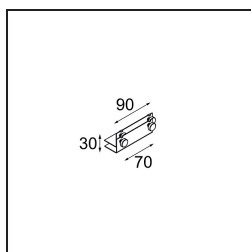

Accessorio Ottico

- **12553002** Frontring Smart Flat Medium Black Matt
- **12553009** Frontring Smart Flat Medium White Structure
- **12553102** Frontring Smart Flat Flood Black Matt
- **12553109** Frontring Smart Flat Flood White Structure
- **12553202** Frontring Smart Flat Spot Black Matt
- **12553209** Frontring Smart Flat Spot White Structure
- **12554002** Frontring Smart Cake Medium Black Matt
- **12554009** Frontring Smart Cake Medium White Structure
- **12554102** Frontring Smart Cake Flood Black Matt
- **12554109** Frontring Smart Cake Flood White Structure
- **12554202** Frontring Smart Cake Spot Black Matt
- **12554209** Frontring Smart Cake Spot White Structure
- **12555002** Frontring Smart Lotis Medium Black Matt
- **12555009** Frontring Smart Lotis Medium White Structure
- **12555102** Frontring Smart Lotis Flood Black Matt
- **12555109** Frontring Smart Lotis Flood White Structure
- **12555202** Frontring Smart Lotis Spot Black Matt
- **12555209** Frontring Smart Lotis Spot White Structure
- **12556002** Frontring Smart Kup Medium Black Matt
- **12556009** Frontring Smart Kup Medium White Structure
- **12556102** Frontring Smart Kup Flood Black Matt
- **12556109** Frontring Smart Kup Flood White Structure
- **12556202** Frontring Smart Kup Spot Black Matt
- **12556209** Frontring Smart Kup Spot White Structure

Accessori Installazione

- **12534009** Mini-Multiple Trimless Mounting Bracket White Structure