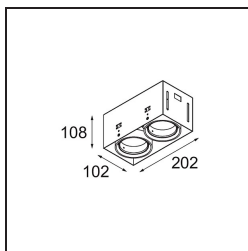

### Specifications

Materiale	12536009
Tipo di Sorgente	LED
Tipologia LED	BRIDGELUX V8G8
Tecnologie LED	COB
CRI	Min. 90
Temperatura di colore della luce	2700K
Vita utile	L90B10 @50.000 ore
Lampadina inclusa	Sì
Numero di fonte luminosa	2
Codice di flusso CIE	100 100 100 100 95
Binning (SDCM)	2
Direzione della luce	Diretta
Ottiche	Riflettore
Volt in ingresso	Necessario driver a corrente costante
Classificazione elettrica	III
Grado IP	20
Test filo a caldo (°C)	960
Interno/Esterno	Interno
Applicazione	Soffitto, Parete
Montaggio	Incassato
Foro d'incasso (mm)	L 207 W 107
Profondità di montaggio (mm)	120,0
Orientabilità	V -35°/+35°
Distanza dall'oggetto illuminato (m)	0,1
Colore primario & Finitura primaria	Bianco, Strutturata
Peso lordo (g)	1165,0
Corrente di azionamento (mA)	350      500
Min. forward voltage (Vf)	13,2      13,7
Max. forward voltage (Vf)	15,0      15,4
Connected load (W)	5,0      7,2
Flusso luminoso per lampade (lm)	526      707
Efficienza (lm/W)	85      77
Livello abbagliamento	13      14