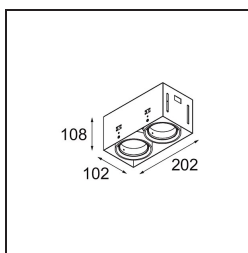

*Mini-Multiple Smart Ring Recessed Trimless Adjustable 2x LED 2700K DE White Structure*

Vingt ans après son lancement initial, Mini-Multiple est toujours une série de spots très appréciée et l'une des solutions phares de notre portefeuille d'éclairage architectural. Sa technologie stylée entièrement visible fait de Mini-Multiple un choix parfait pour les environnements minimalistes et industriels chics.

**Caractéristiques**

Matériaux	12536009
Type de Source Lumineuse	LED
Type de LED	BRIDGELUX V8G8
Technologie LED	LED COB
CRI	Min. 90
Température de Couleur	2700K
Durée de Vie	L90B10 à 50 000 heures
Ampoule incluse	Oui
Nombre de Sources Lumineuses	2
Code de flux CIE	100 100 100 100 95
Groupe (SDCM)	2
Direction de la Lumière	Bas
Optique	Réflecteur
Tension d'Entrée	Driver à Courant Constant Requis
Classe Électrique	III
Indice de protection IP	20
Essai au fil incandescent (°C)	960
Intérieur/extérieur	Intérieur
Application	Plafond, Mur
Montage	Encastré
Taille de découpe (mm)	L 207 W 107
Profondeur de montage (mm)	120,0
Ajustabilité	V -35°/+35°
Distance avec l'Objet Éclairé (m)	0,1
Couleur Principale & Finition Principale	Blanc, Structure
Poids brut (g)	1165,0
Courant du driver (mA)	350      500
Min. forward voltage (Vf)	13,2      13,7
Max. forward voltage (Vf)	15,0      15,4
Connected load (W)	5,0      7,2
Flux lumineux par lampe (lm)	526      707
Efficacité (lm/W)	85      77
UGR	13      14