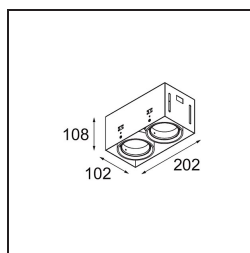

### Specifications

Material	12536009
Tipo de fuente de luz	LED
Tipo de LED	BRIDGELUX V8G8
Tecnología LED	COB LED
CRI	Min. 90
Temperatura del color	2700K
Vida Útil	L90B10 @50.000 horas
Lámpara Incluida	Sí
Número de fuentes de luz	2
Código de flujo CIE	100 100 100 100 95
Binning (SDCM)	2
Dirección de la luz	Directo
Óptica	Reflector
Voltaje de entrada	Driver de corriente constante requerido
Clasificación eléctrica	III
Clasificación del IP	20
Clasificación de hilo incandescente (°C)	960
Interior/Exterior	Interior
Aplicación	Techo, Pared
Montaje	Empotrado
Tamaño de corte (mm)	L 207 W 107
Profundidad de montaje (mm)	120,0
Ajustabilidad	V -35°/+35°
Distancia al objeto iluminado (m)	0,1
Color principal & Acabado principal	Blanco, Estructura
Peso bruto (g)	1165,0
Corriente de accionamiento (mA)	350      500
Min. forward voltage (Vf)	13,2      13,7
Max. forward voltage (Vf)	15,0      15,4
Connected load (W)	5,0      7,2
Flujo luminoso por lámpara (lm)	526      707
Eficacia (lm/W)	85      77
Índice de deslumbramiento	13      14