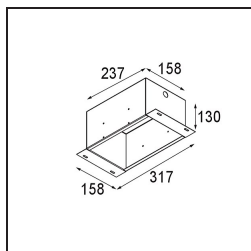

**Accesorios Instalación**

- 12534009** Mini-Multiple Trimless Mounting Bracket White Structure

■ **10460230** Plaster Kit Trimless 233x133 - 206x106 2x

■ **10440230** Installation Housing 237x158x130

■ Choose a required accessory