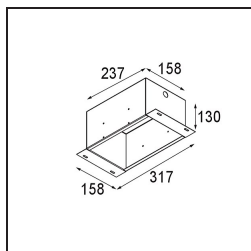

■ **10440230** Installation Housing 237x158x130

■ Wählen Sie das benötigte Zubehör