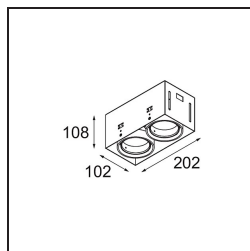

Mini-Multiple Smart Ring Recessed Trimless Adjustable 2x LED 2700K DE White Structure

Spezifikationen

Material	12536009
Typ der Lichtquelle	LED
LED Typ	BRIDGELUX V8G8
LED-Technologie	COB-LED
CRI	Min. 90
Farbtemperatur	2700K
Lebensdauer	L90B10 bei 50.000 Stunden
Leuchtmittel enthalten	Ja
Anzahl Lichtquellen	2
CIE-Fluxcode	100 100 100 100 95
Binning (SDCM)	2
Lichtrichtung	Abwärts
Optik	Reflektor
Eingangsspannung	Konstantstrom-Treiber erforderlich
Schutzklasse	III
Schutzart	20
Glühdrahtprüfung (°C)	960
Innen/Außen	Innen
Anwendung	Decke, Wand
Montage	Einbau
Ausschnittgröße (mm)	L 207 W 107
Einbautiefe (mm)	120,0
Verstellbarkeit	V -35°/+35°
Abstand zum beleuchteten Objekt (m)	0,1
Primärfarbe & Primäres Finish	Weiß, Strukturiert
Bruttogewicht (g)	1165,0
Antriebsstrom (mA)	350 500
Min. forward voltage (Vf)	13,2 13,7
Max. forward voltage (Vf)	15,0 15,4
Connected load (W)	5,0 7,2
Lichtstrom pro Lampe (lm)	526 707
Effizienz (lm/W)	85 77
UGR	13 14