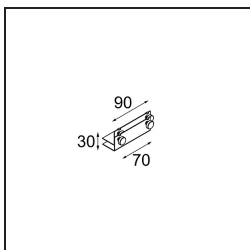

Optisches Zubehör

- **12553002** Frontring Smart Flat Medium Black Matt
- **12553009** Frontring Smart Flat Medium White Structure
- **12553102** Frontring Smart Flat Flood Black Matt
- **12553109** Frontring Smart Flat Flood White Structure
- **12553202** Frontring Smart Flat Spot Black Matt
- **12553209** Frontring Smart Flat Spot White Structure
- **12554002** Frontring Smart Cake Medium Black Matt
- **12554009** Frontring Smart Cake Medium White Structure
- **12554102** Frontring Smart Cake Flood Black Matt
- **12554109** Frontring Smart Cake Flood White Structure
- **12554202** Frontring Smart Cake Spot Black Matt
- **12554209** Frontring Smart Cake Spot White Structure
- **12555002** Frontring Smart Lotis Medium Black Matt
- **12555009** Frontring Smart Lotis Medium White Structure
- **12555102** Frontring Smart Lotis Flood Black Matt
- **12555109** Frontring Smart Lotis Flood White Structure
- **12555202** Frontring Smart Lotis Spot Black Matt
- **12555209** Frontring Smart Lotis Spot White Structure
- **12556002** Frontring Smart Kup Medium Black Matt
- **12556009** Frontring Smart Kup Medium White Structure
- **12556102** Frontring Smart Kup Flood Black Matt
- **12556109** Frontring Smart Kup Flood White Structure
- **12556202** Frontring Smart Kup Spot Black Matt
- **12556209** Frontring Smart Kup Spot White Structure

Montagezubehör

- **12534009** Mini-Multiple Trimless Mounting Bracket White Structure