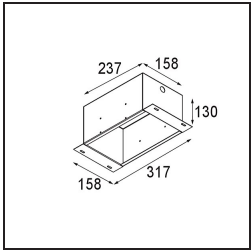

■ **10440230** Installation Housing 237x158x130

■ Choose a required accessory