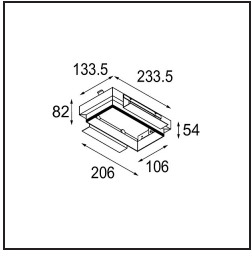

■ **10460230** Plaster Kit Trimless 233x133 - 206x106 2x