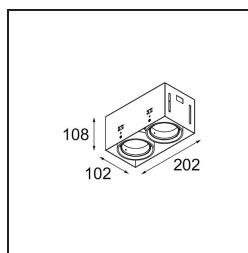

### Specifications

Materiale	12536002
Tipo di Sorgente	LED
Tipologia LED	BRIDGELUX V8G8
Tecnologie LED	COB
CRI	Min. 90
Temperatura di colore della luce	2700K
Vita utile	L90B10 @50.000 ore
Lampadina inclusa	Sì
Numero di fonte luminosa	2
Codice di flusso CIE	100 100 100 100 95
Binning (SDCM)	2
Direzione della luce	Diretta
Ottiche	Riflettore
Volt in ingresso	Necessario driver a corrente costante
Classificazione elettrica	III
Grado IP	20
Test filo a caldo (°C)	960
Interno/Esterno	Interno
Applicazione	Soffitto, Parete
Montaggio	Incassato
Foro d'incasso (mm)	L 207 W 107
Profondità di montaggio (mm)	120,0
Orientabilità	V -35°/+35°
Distanza dall'oggetto illuminato (m)	0,1
Colore primario & Finitura primaria	Nero, Opaca
Peso lordo (g)	1165,0
Corrente di azionamento (mA)	350      500
Min. forward voltage (Vf)	13,2      13,7
Max. forward voltage (Vf)	15,0      15,4
Connected load (W)	5,0      7,2
Flusso luminoso per lampade (lm)	526      707
Efficienza (lm/W)	85      77
Livello abbagliamento	13      14