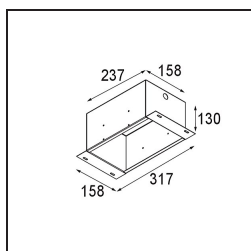

Accessoires d'Eclairage d'installation

- 12534002** Mini-Multiple Trimless Mounting Bracket Black

■ **10460230** Plaster Kit Trimless 233x133 - 206x106 2x

■ **10440230** Installation Housing 237x158x130

■ Choisir un accessoire requis