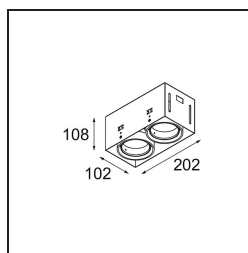

Mini-Multiple Smart Ring Recessed Trimless Adjustable 2x LED 2700K DE Black Matt

Caractéristiques

Matériaux	12536002
Type de Source Lumineuse	LED
Type de LED	BRIDGELUX V8G8
Technologie LED	LED COB
CRI	Min. 90
Température de Couleur	2700K
Durée de Vie	L90B10 à 50 000 heures
Ampoule incluse	Oui
Nombre de Sources Lumineuses	2
Code de flux CIE	100 100 100 100 95
Groupe (SDCM)	2
Direction de la Lumière	Bas
Optique	Réflecteur
Tension d'Entrée	Driver à Courant Constant Requis
Classe Électrique	III
Indice de protection IP	20
Essai au fil incandescent (°C)	960
Intérieur/extérieur	Intérieur
Application	Plafond, Mur
Montage	Encastré
Taille de découpe (mm)	L 207 W 107
Profondeur de montage (mm)	120,0
Ajustabilité	V -35°/+35°
Distance avec l'Objet Éclairé (m)	0,1
Couleur Principale & Finition Principale	Noir, Mat
Poids brut (g)	1165,0
Courant du driver (mA)	350 500
Min. forward voltage (Vf)	13,2 13,7
Max. forward voltage (Vf)	15,0 15,4
Connected load (W)	5,0 7,2
Flux lumineux par lampe (lm)	526 707
Efficacité (lm/W)	85 77
UGR	13 14