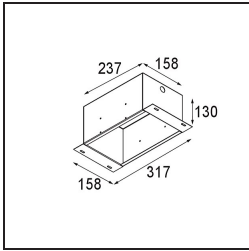

■ **10440230** Installation Housing 237x158x130

■ Choose a required accessory