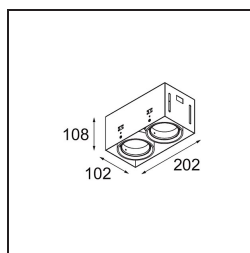

Mini-Multiple Smart Ring Recessed Trimless Adjustable 2x LED 2700K DE Black Matt

Specifications

Material	12536002
Tipo de fuente de luz	LED
Tipo de LED	BRIDGELUX V8G8
Tecnología LED	COB LED
CRI	Min. 90
Temperatura del color	2700K
Vida Útil	L90B10 @50.000 horas
Lámpara Incluida	Sí
Número de fuentes de luz	2
Código de flujo CIE	100 100 100 100 95
Binning (SDCM)	2
Dirección de la luz	Directo
Óptica	Reflector
Voltaje de entrada	Driver de corriente constante requerido
Clasificación eléctrica	III
Clasificación del IP	20
Clasificación de hilo incandescente (°C)	960
Interior/Exterior	Interior
Aplicación	Techo, Pared
Montaje	Empotrado
Tamaño de corte (mm)	L 207 W 107
Profundidad de montaje (mm)	120,0
Ajustabilidad	V -35°/+35°
Distancia al objeto iluminado (m)	0,1
Color principal & Acabado principal	Negro, Mate
Peso bruto (g)	1165,0
Corriente de accionamiento (mA)	350 500
Min. forward voltage (Vf)	13,2 13,7
Max. forward voltage (Vf)	15,0 15,4
Connected load (W)	5,0 7,2
Flujo luminoso por lámpara (lm)	526 707
Eficacia (lm/W)	85 77
Índice de deslumbramiento	13 14