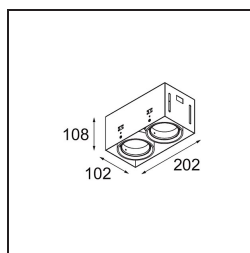

### Spezifikationen

Material	12536002
Typ der Lichtquelle	LED
LED Typ	BRIDGELUX V8G8
LED-Technologie	COB-LED
CRI	Min. 90
Farbtemperatur	2700K
Lebensdauer	L90B10 bei 50.000 Stunden
Leuchtmittel enthalten	Ja
Anzahl Lichtquellen	2
CIE-Fluxcode	100 100 100 100 95
Binning (SDCM)	2
Lichtrichtung	Abwärts
Optik	Reflektor
Eingangsspannung	Konstantstrom-Treiber erforderlich
Schutzklasse	III
Schutzart	20
Glühdrahtprüfung (°C)	960
Innen/Außen	Innen
Anwendung	Decke, Wand
Montage	Einbau
Ausschnittgröße (mm)	L 207 W 107
Einbautiefe (mm)	120,0
Verstellbarkeit	V -35°/+35°
Abstand zum beleuchteten Objekt (m)	0,1
Primärfarbe & Primäres Finish	Schwarz, Matt
Bruttogewicht (g)	1165,0
Antriebsstrom (mA)	350      500
Min. forward voltage (Vf)	13,2      13,7
Max. forward voltage (Vf)	15,0      15,4
Connected load (W)	5,0      7,2
Lichtstrom pro Lampe (lm)	526      707
Effizienz (lm/W)	85      77
UGR	13      14