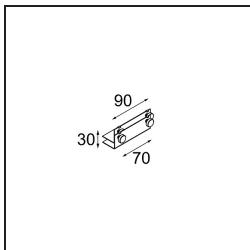

Optisches Zubehör

- **12553002** Frontring Smart Flat Medium Black Matt
- **12553009** Frontring Smart Flat Medium White Structure
- **12553102** Frontring Smart Flat Flood Black Matt
- **12553109** Frontring Smart Flat Flood White Structure
- **12553202** Frontring Smart Flat Spot Black Matt
- **12553209** Frontring Smart Flat Spot White Structure
- **12554002** Frontring Smart Cake Medium Black Matt
- **12554009** Frontring Smart Cake Medium White Structure
- **12554102** Frontring Smart Cake Flood Black Matt
- **12554109** Frontring Smart Cake Flood White Structure
- **12554202** Frontring Smart Cake Spot Black Matt
- **12554209** Frontring Smart Cake Spot White Structure
- **12555002** Frontring Smart Lotis Medium Black Matt
- **12555009** Frontring Smart Lotis Medium White Structure
- **12555102** Frontring Smart Lotis Flood Black Matt
- **12555109** Frontring Smart Lotis Flood White Structure
- **12555202** Frontring Smart Lotis Spot Black Matt
- **12555209** Frontring Smart Lotis Spot White Structure
- **12556002** Frontring Smart Kup Medium Black Matt
- **12556009** Frontring Smart Kup Medium White Structure
- **12556102** Frontring Smart Kup Flood Black Matt
- **12556109** Frontring Smart Kup Flood White Structure
- **12556202** Frontring Smart Kup Spot Black Matt
- **12556209** Frontring Smart Kup Spot White Structure

Montagezubehör

- **12534002** Mini-Multiple Trimless Mounting Bracket Black