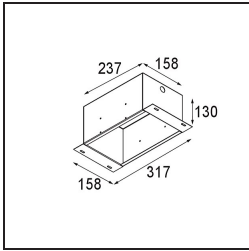

■ **10440230** Installation Housing 237x158x130

■ Wählen Sie das benötigte Zubehör