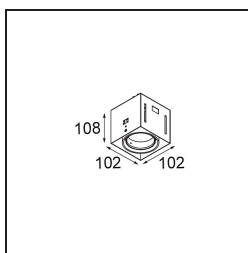

Date
Customer
Project
Type

Mini-Multiple Smart Ring Recessed Trimless Adjustable 1x LED 4000K DE White Structure

Specifications

Materiale	12535209
Tipo di Sorgente	LED
Tipologia LED	BRIDGELUX V8G8
Tecnologie LED	COB
CRI	Min. 90
Temperatura di colore della luce	4000K
Vita utile	L90B10 @50.000 ore
Lampadina inclusa	Sì
Numero di fonte luminosa	1
Codice di flusso CIE	100 100 100 100 95
Binning (SDCM)	2
Direzione della luce	Diretta
Ottiche	Riflettore
Volt in ingresso	Necessario driver a corrente costante
Classificazione elettrica	III
Grado IP	20
Test filo a caldo (°C)	960
Interno/Esterno	Interno
Applicazione	Soffitto, Parete
Montaggio	Incassato
Foro d'incasso (mm)	L 134.5 W 107
Profondità di montaggio (mm)	120,0
Orientabilità	V -35°/+35°
Distanza dall'oggetto illuminato (m)	0,1
Colore primario & Finitura primaria	Bianco, Strutturata
Peso lordo (g)	710,0
Corrente di azionamento (mA)	350 500
Min. forward voltage (Vf)	13,2 13,7
Max. forward voltage (Vf)	15,0 15,4
Connected load (W)	5,0 7,2
Flusso luminoso per lampade (lm)	599 753
Efficienza (lm/W)	120 105
Livello abbagliamento	14 15