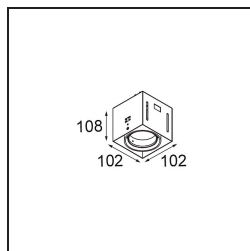

### Caractéristiques

Matériaux	12535209
Type de Source Lumineuse	LED
Type de LED	BRIDGELUX V8G8
Technologie LED	LED COB
CRI	Min. 90
Température de Couleur	4000K
Durée de Vie	L90B10 à 50 000 heures
Ampoule incluse	Oui
Nombre de Sources Lumineuses	1
Code de flux CIE	100 100 100 100 95
Groupe ment (SDCM)	2
Direction de la Lumière	Bas
Optique	Réflecteur
Tension d'Entrée	Driver à Courant Constant Requis
Classe Électrique	III
Indice de protection IP	20
Essai au fil incandescent (°C)	960
Intérieur/extérieur	Intérieur
Application	Plafond, Mur
Montage	Encastré
Taille de découpe (mm)	L 134.5 W 107
Profondeur de montage (mm)	120,0
Ajustabilité	V -35°/+35°
Distance avec l'Objet Éclairé (m)	0,1
Couleur Principale & Finition Principale	Blanc, Structure
Poids brut (g)	710,0
Courant du driver (mA)	350      500
Min. forward voltage (Vf)	13,2      13,7
Max. forward voltage (Vf)	15,0      15,4
Connected load (W)	5,0      7,2
Flux lumineux par lampe (lm)	599      753
Efficacité (lm/W)	120      105
UGR	14      15