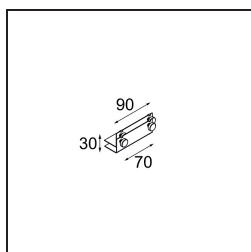

Accessoires d'Eclairage optiques

- **12553002** Frontring Smart Flat Medium Black Matt
- **12553009** Frontring Smart Flat Medium White Structure
- **12553102** Frontring Smart Flat Flood Black Matt
- **12553109** Frontring Smart Flat Flood White Structure
- **12553202** Frontring Smart Flat Spot Black Matt
- **12553209** Frontring Smart Flat Spot White Structure
- **12554002** Frontring Smart Cake Medium Black Matt
- **12554009** Frontring Smart Cake Medium White Structure
- **12554102** Frontring Smart Cake Flood Black Matt
- **12554109** Frontring Smart Cake Flood White Structure
- **12554202** Frontring Smart Cake Spot Black Matt
- **12554209** Frontring Smart Cake Spot White Structure
- **12555002** Frontring Smart Lotis Medium Black Matt
- **12555009** Frontring Smart Lotis Medium White Structure
- **12555102** Frontring Smart Lotis Flood Black Matt
- **12555109** Frontring Smart Lotis Flood White Structure
- **12555202** Frontring Smart Lotis Spot Black Matt
- **12555209** Frontring Smart Lotis Spot White Structure
- **12556002** Frontring Smart Kup Medium Black Matt
- **12556009** Frontring Smart Kup Medium White Structure
- **12556102** Frontring Smart Kup Flood Black Matt
- **12556109** Frontring Smart Kup Flood White Structure
- **12556202** Frontring Smart Kup Spot Black Matt
- **12556209** Frontring Smart Kup Spot White Structure

Accessoires d'Eclairage d'installation

- **12534009** Mini-Multiple Trimless Mounting Bracket White Structure