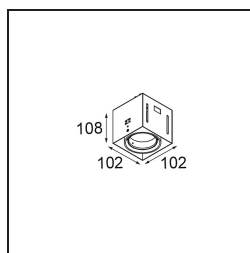

Mini-Multiple Smart Ring Recessed Trimless Adjustable 1x LED 4000K DE White Structure

Vingt ans après son lancement initial, Mini-Multiple est toujours une série de spots très appréciée et l'une des solutions phares de notre portefeuille d'éclairage architectural. Sa technologie stylée entièrement visible fait de Mini-Multiple un choix parfait pour les environnements minimalistes et industriels chics.

Caractéristiques

Matériaux	12535209
Type de Source Lumineuse	LED
Type de LED	BRIDGELUX V8G8
Technologie LED	LED COB
CRI	Min. 90
Température de Couleur	4000K
Durée de Vie	L90B10 à 50 000 heures
Ampoule incluse	Oui
Nombre de Sources Lumineuses	1
Code de flux CIE	100 100 100 100 95
Groupe (SDCM)	2
Direction de la Lumière	Bas
Optique	Réflecteur
Tension d'Entrée	Driver à Courant Constant Requis
Classe Électrique	III
Indice de protection IP	20
Essai au fil incandescent (°C)	960
Intérieur/extérieur	Intérieur
Application	Plafond, Mur
Montage	Encastré
Taille de découpe (mm)	L 134.5 W 107
Profondeur de montage (mm)	120,0
Ajustabilité	V -35°/+35°
Distance avec l'Objet Éclairé (m)	0,1
Couleur Principale & Finition Principale	Blanc, Structure
Poids brut (g)	710,0
Courant du driver (mA)	350 500
Min. forward voltage (Vf)	13,2 13,7
Max. forward voltage (Vf)	15,0 15,4
Connected load (W)	5,0 7,2
Flux lumineux par lampe (lm)	599 753
Efficacité (lm/W)	120 105
UGR	14 15