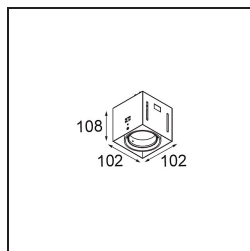

Date
Customer
Project
Type

Mini-Multiple Smart Ring Recessed Trimless Adjustable 1x LED 4000K DE White Structure

Specifications

Material	12535209
Tipo de fuente de luz	LED
Tipo de LED	BRIDGELUX V8G8
Tecnología LED	COB LED
CRI	Min. 90
Temperatura del color	4000K
Vida Útil	L90B10 @50.000 horas
Lámpara Incluida	Sí
Número de fuentes de luz	1
Código de flujo CIE	100 100 100 100 95
Binning (SDCM)	2
Dirección de la luz	Directo
Óptica	Reflector
Voltaje de entrada	Driver de corriente constante requerido
Clasificación eléctrica	III
Clasificación del IP	20
Clasificación de hilo incandescente (°C)	960
Interio/Exterior	Interior
Aplicación	Techo, Pared
Montaje	Empotrado
Tamaño de corte (mm)	L 134.5 W 107
Profundidad de montaje (mm)	120,0
Ajustabilidad	V -35°/+35°
Distancia al objeto iluminado (m)	0,1
Color principal & Acabado principal	Blanco, Estructura
Peso bruto (g)	710,0
Corriente de accionamiento (mA)	350 500
Min. forward voltage (Vf)	13,2 13,7
Max. forward voltage (Vf)	15,0 15,4
Connected load (W)	5,0 7,2
Flujo luminoso por lámpara (lm)	599 753
Eficacia (lm/W)	120 105
Índice de deslumbramiento	14 15