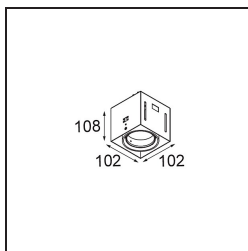

Mini-Multiple Smart Ring Recessed Trimless Adjustable 1x LED 4000K DE White Structure

Specifications

Material	12535209
Tipo de fuente de luz	LED
Tipo de LED	BRIDGELUX V8G8
Tecnología LED	COB LED
CRI	Min. 90
Temperatura del color	4000K
Vida Útil	L90B10 @50.000 horas
Lámpara Incluida	Sí
Número de fuentes de luz	1
Código de flujo CIE	100 100 100 100 95
Binning (SDCM)	2
Dirección de la luz	Directo
Óptica	Reflector
Voltaje de entrada	Driver de corriente constante requerido
Clasificación eléctrica	III
Clasificación del IP	20
Clasificación de hilo incandescente (°C)	960
Interio/Exterior	Interior
Aplicación	Techo, Pared
Montaje	Empotrado
Tamaño de corte (mm)	L 134.5 W 107
Profundidad de montaje (mm)	120,0
Ajustabilidad	V -35°/+35°
Distancia al objeto iluminado (m)	0,1
Color principal & Acabado principal	Blanco, Estructura
Peso bruto (g)	710,0
Corriente de accionamiento (mA)	350 500
Min. forward voltage (Vf)	13,2 13,7
Max. forward voltage (Vf)	15,0 15,4
Connected load (W)	5,0 7,2
Flujo luminoso por lámpara (lm)	599 753
Eficacia (lm/W)	120 105
Índice de deslumbramiento	14 15