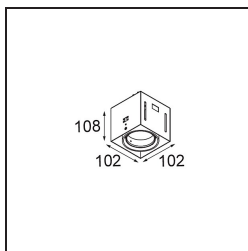

Date
Customer
Project
Type

Mini-Multiple Smart Ring Recessed Trimless Adjustable 1x LED 4000K DE White Structure

Specifications

Material	12535209
Tipo de fuente de luz	LED
Tipo de LED	BRIDGELUX V8G8
Tecnología LED	COB LED
CRI	Min. 90
Temperatura del color	4000K
Vida Útil	L90B10 @50.000 horas
Lámpara Incluida	Sí
Número de fuentes de luz	1
Código de flujo CIE	100 100 100 100 95
Binning (SDCM)	2
Dirección de la luz	Directo
Óptica	Reflector
Voltaje de entrada	Driver de corriente constante requerido
Clasificación eléctrica	III
Clasificación del IP	20
Clasificación de hilo incandescente (°C)	960
Interio/Exterior	Interior
Aplicación	Techo, Pared
Montaje	Empotrado
Tamaño de corte (mm)	L 134.5 W 107
Profundidad de montaje (mm)	120,0
Ajustabilidad	V -35°/+35°
Distancia al objeto iluminado (m)	0,1
Color principal & Acabado principal	Blanco, Estructura
Peso bruto (g)	710,0
Corriente de accionamiento (mA)	350 500
Min. forward voltage (Vf)	13,2 13,7
Max. forward voltage (Vf)	15,0 15,4
Connected load (W)	5,0 7,2
Flujo luminoso por lámpara (lm)	599 753
Eficacia (lm/W)	120 105
Índice de deslumbramiento	14 15