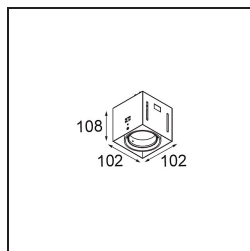

Mini-Multiple Smart Ring Recessed Trimless Adjustable 1x LED 4000K DE Black Matt

Specificaties

Materiaal	12535202
Type Lichtbron	LED
LED type	BRIDGELUX V8G8
LED technologie	Led-COB
CRI	Min. 90
Kleurtemperatuur	4000K
Levensduur	L90B10 bij 50.000 Uur
Lamp inbegrepen	Ja
Aantal Lichtbronnen	1
CIE-fluxcode	100 100 100 100 95
Binning (SDCM)	2
Lichtrichting	Omlaag
Optisch	Reflector
Ingangsspanning	Aandrijving Gelijkstroom Vereist
Elektriciteitsklasse	III
IP-klasse	20
Gloeidraadtest (°C)	960
Binnen/Buiten	Binnen
Toepassing	Plafond, Wand
Montage	Inbouw
Inbouwopening (mm)	L 134.5 W 107
Montagediepte (mm)	120,0
Verstelbaarheid	V -35°/+35°
Afstand tot Verlicht Voorwerp (m)	0,1
Primaire Kleur & Primaire Afwerking	Zwart, Mat
Brutogewicht (g)	710,0
Stroom driver (mA)	350 500
Min. forward voltage (Vf)	13,2 13,7
Max. forward voltage (Vf)	15,0 15,4
Connected load (W)	5,0 7,2
Lumenoutput per lampunit (lm)	599 753
Efficiëntie (lm/W)	120 105
UGR	14 15