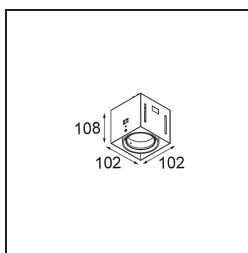

### Caractéristiques

Matériaux	12535202
Type de Source Lumineuse	LED
Type de LED	BRIDGELUX V8G8
Technologie LED	LED COB
CRI	Min. 90
Température de Couleur	4000K
Durée de Vie	L90B10 à 50 000 heures
Ampoule incluse	Oui
Nombre de Sources Lumineuses	1
Code de flux CIE	100 100 100 100 95
Groupe ment (SDCM)	2
Direction de la Lumière	Bas
Optique	Réflecteur
Tension d'Entrée	Driver à Courant Constant Requis
Classe Électrique	III
Indice de protection IP	20
Essai au fil incandescent (°C)	960
Intérieur/extérieur	Intérieur
Application	Plafond, Mur
Montage	Encastré
Taille de découpe (mm)	L 134.5 W 107
Profondeur de montage (mm)	120,0
Ajustabilité	V -35°/+35°
Distance avec l'Objet Éclairé (m)	0,1
Couleur Principale & Finition Principale	Noir, Mat
Poids brut (g)	710,0
Courant du driver (mA)	350      500
Min. forward voltage (Vf)	13,2      13,7
Max. forward voltage (Vf)	15,0      15,4
Connected load (W)	5,0      7,2
Flux lumineux par lampe (lm)	599      753
Efficacité (lm/W)	120      105
UGR	14      15