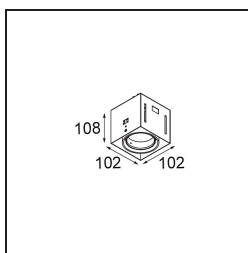

Date
Customer
Project
Type

Mini-Multiple Smart Ring Recessed Trimless Adjustable 1x LED 4000K DE Black Matt

Specifications

Material	12535202
Tipo de fuente de luz	LED
Tipo de LED	BRIDGELUX V8G8
Tecnología LED	COB LED
CRI	Min. 90
Temperatura del color	4000K
Vida Útil	L90B10 @50.000 horas
Lámpara Incluida	Sí
Número de fuentes de luz	1
Código de flujo CIE	100 100 100 100 95
Binning (SDCM)	2
Dirección de la luz	Directo
Óptica	Reflector
Voltaje de entrada	Driver de corriente constante requerido
Clasificación eléctrica	III
Clasificación del IP	20
Clasificación de hilo incandescente (°C)	960
Interio/Exterior	Interior
Aplicación	Techo, Pared
Montaje	Empotrado
Tamaño de corte (mm)	L 134.5 W 107
Profundidad de montaje (mm)	120,0
Ajustabilidad	V -35°/+35°
Distancia al objeto iluminado (m)	0,1
Color principal & Acabado principal	Negro, Mate
Peso bruto (g)	710,0
Corriente de accionamiento (mA)	350 500
Min. forward voltage (Vf)	13,2 13,7
Max. forward voltage (Vf)	15,0 15,4
Connected load (W)	5,0 7,2
Flujo luminoso por lámpara (lm)	599 753
Eficacia (lm/W)	120 105
Índice de deslumbramiento	14 15