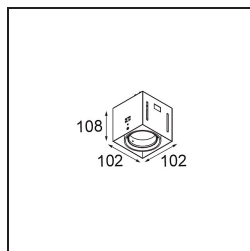

Mini-Multiple Smart Ring Recessed Trimless Adjustable 1x LED 3000K DE White Structure

Specificaties

Materiaal	12535109
Type Lichtbron	LED
LED type	BRIDGELUX V8G8
LED technologie	Led-COB
CRI	Min. 90
Kleurtemperatuur	3000K
Levensduur	L90B10 bij 50.000 Uur
Lamp inbegrepen	Ja
Aantal Lichtbronnen	1
CIE-fluxcode	100 100 100 100 95
Binning (SDCM)	2
Lichtrichting	Omlaag
Optisch	Reflector
Ingangsspanning	Aandrijving Gelijkstroom Vereist
Elektriciteitsklasse	III
IP-klasse	20
Gloeidraadtest (°C)	960
Binnen/Buiten	Binnen
Toepassing	Plafond, Wand
Montage	Inbouw
Inbouwopening (mm)	L 134.5 W 107
Montagediepte (mm)	120,0
Verstelbaarheid	V -35°/+35°
Afstand tot Verlicht Voorwerp (m)	0,1
Primaire Kleur & Primaire Afwerking	Wit, Structuur
Brutogewicht (g)	710,0
Stroom driver (mA)	350 500
Min. forward voltage (Vf)	13,2 13,7
Max. forward voltage (Vf)	15,0 15,4
Connected load (W)	5,0 7,2
Lumenoutput per lampunit (lm)	547 735
Efficiëntie (lm/W)	109 102
UGR	14 15