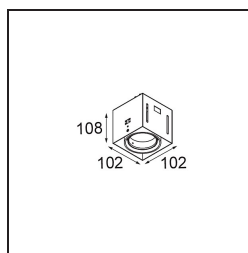

Mini-Multiple Smart Ring Recessed Trimless Adjustable 1x LED 3000K DE White Structure

Vingt ans après son lancement initial, Mini-Multiple est toujours une série de spots très appréciée et l'une des solutions phares de notre portefeuille d'éclairage architectural. Sa technologie stylée entièrement visible fait de Mini-Multiple un choix parfait pour les environnements minimalistes et industriels chics.

Caractéristiques

Matériaux	12535109
Type de Source Lumineuse	LED
Type de LED	BRIDGELUX V8G8
Technologie LED	LED COB
CRI	Min. 90
Température de Couleur	3000K
Durée de Vie	L90B10 à 50 000 heures
Ampoule incluse	Oui
Nombre de Sources Lumineuses	1
Code de flux CIE	100 100 100 100 95
Groupe (SDCM)	2
Direction de la Lumière	Bas
Optique	Réflecteur
Tension d'Entrée	Driver à Courant Constant Requis
Classe Électrique	III
Indice de protection IP	20
Essai au fil incandescent (°C)	960
Intérieur/extérieur	Intérieur
Application	Plafond, Mur
Montage	Encastré
Taille de découpe (mm)	L 134.5 W 107
Profondeur de montage (mm)	120,0
Ajustabilité	V -35°/+35°
Distance avec l'Objet Éclairé (m)	0,1
Couleur Principale & Finition Principale	Blanc, Structure
Poids brut (g)	710,0
Courant du driver (mA)	350 500
Min. forward voltage (Vf)	13,2 13,7
Max. forward voltage (Vf)	15,0 15,4
Connected load (W)	5,0 7,2
Flux lumineux par lampe (lm)	547 735
Efficacité (lm/W)	109 102
UGR	14 15